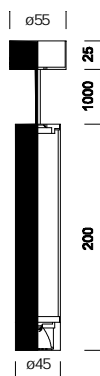

Stilo - suspension - SP1

Code	Cablage	Couleur	Dimensions	Lamp
22041610-00	CLD CELL	blanc	0x0x220 Ø45	POWERLED white-80lm-4200K-25°
22041660-00	CLD CELL	Alu. mat	0x0x200 Ø45	POWERLED white-80lm-4200K-25°

Corps: en aluminium.

Normes: Produits conformes aux normes EN 60598-1-CEI 34.21, indice de protection conforme aux normes EN 60529.

Lampes: doté de LED BIANCO 1,2w.