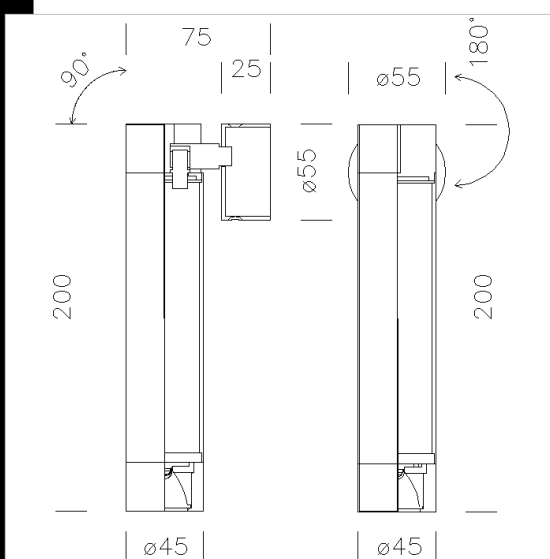

Download

DXF 2D  
- 41510.dxf

## Stilo - base - PA2

Corps: en aluminium.  
Normes: Produits conformes aux normes EN 60598-1-CEI 34.21, indice de protection conforme aux normes EN 60529.  
Lampes: doté de LED BIANCO 8-11w.

Code	Gear	Kg	Watt	Base	Lamps	Colour
22041512-00	CLD CELL	0,70	MASTERLED 7W	GU5.3	1450cd-2700K - 25°-CRI 80	BLANC
22041561-00	CLD CELL	0,70	MASTERLED 7W	GU5.3	1450cd-2700K - 25°-CRI 80	OXYDÉ
22041513-00	CLD CELL-D	0,20	MASTERLED 10W	-	410lm-2700k - 24°-na	BLANC
22041563-00	CLD CELL-D	0,60	MASTERLED 10W	-	410lm-2700k - 24°-na	OXYDÉ