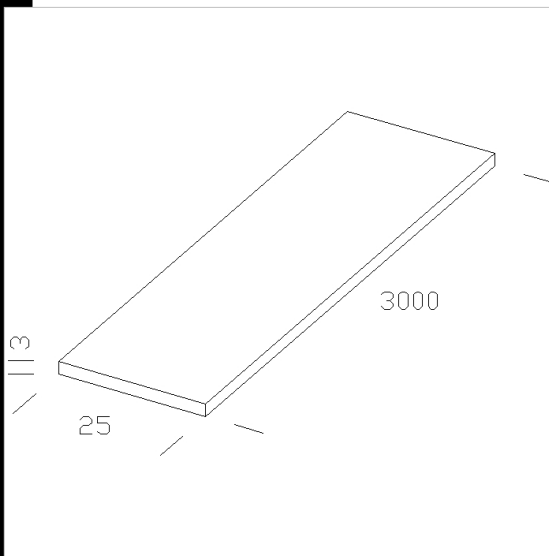

### Télécharger

DXF 2D  
- schermomicroliset.dxf

Code	Kg	WTot	Couleur
22028540-00	0.00	0 W	OPALE
22028841-00	0.00	0 W	
22028842-00	0.00	0 W	TRANSPARENT