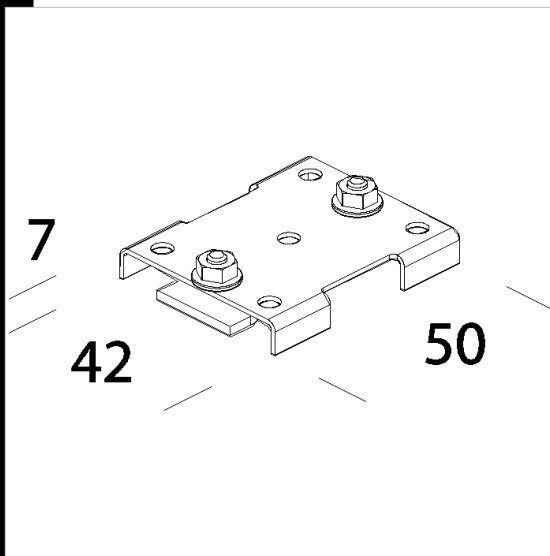

Télécharger

DXF 2D
- 27075.dxf

Code	Kg	WTot	Couleur
22027075-00	0.06	0 W	OSSIDATO

Produits

- Maxi Liset IP54 LED

- Maxi Liset IP40 LED

- Maxi Liset IP54

- Maxi Liset IP40 - Full light

Le flux lumineux mentionné est le flux lumineux sortant du luminaire, avec une tolérance de $\pm 10\%$ par rapport à la valeur indiquée. Les W totaux expriment la puissance totale consommée par le système avec une tolérance maximale de 10 %