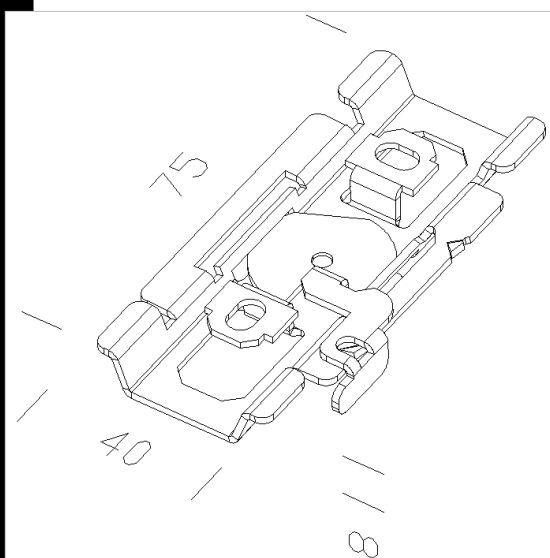

## Fixation plafond - Omnitrack

Dispositif de fixation au plafond ou au mur, avec possibilité de coulissement le long de l'axe de la rail. Charge max: 20 kg tous les 35 cm.

Code	Kg	WTot	Colour
22025610-00	0,03	0 W	GRIS

### Prodotti

- Omnitrack 3 allumages

- Compendio sur rail

The reported luminous flux is the flux emitted by the light source with a tolerance of  $\pm 10\%$  compared to the indicated value. The W tot column indicates the total wattage absorbed by the system without exceeding 10% of the indicated