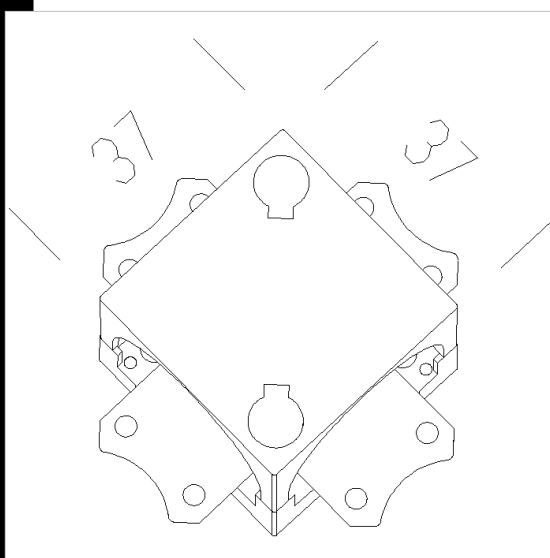

Download

DXF 2D
- cubox.dxf

Cube de jonction en croix

Permet la jonction en croix. A utiliser avec le ballast et 3 confections de câble acc. 25810.

Code	Kg	WTot	Colour
22025213-00	0,05	0 W	GRIS
22025205-00	0,05	0 W	BLANC
22025234-00	0,05	0 W	NOIR