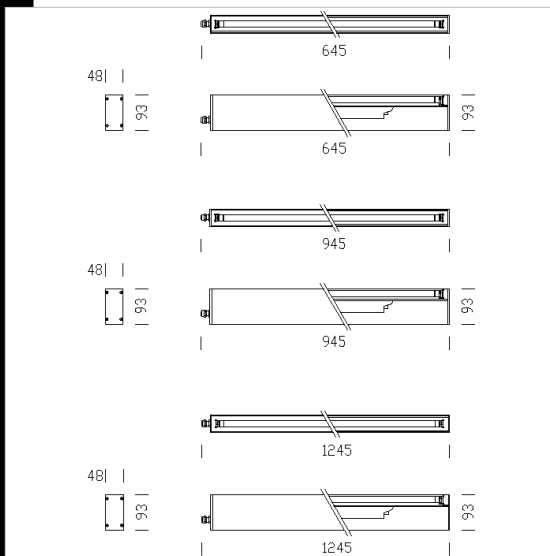

Maxi Liset IP54

Corps : en aluminium extrudé oxydé.
Têtes : en aluminium moulé sous pression avec finition peinture poudre polyester pour extérieur.
Diffuseur : en verre.

Télécharger

DXF 2D
- maxilisetip54t5.dxf

Montaggi
- maxiliset ip40 ip54 .pdf

Code	Cablage	Kg	Lumen-K-CRI	WTot	Fixation	Couleur
22019370-00	CELL	2.00	FL 1x24-1750lm-4000K-Ra 1b	26 W	G5	OSSIDATO
22019371-00	CELL	2.60	FL 1x34-3100lm-4000K-Ra 1b	43 W	G5	OSSIDATO
22019372-00	CELL	3.00		58 W		OSSIDATO

- Adjustable Bracket - Maxi Liset

- Bracket for Omnitrack - Maxi Liset

Le flux lumineux mentionné est le flux lumineux sortant du luminaire, avec une tolérance de $\pm 10\%$ par rapport à la valeur indiquée. Les W totaux expriment la puissance totale consommée par le système avec une tolérance maximale de 10 %