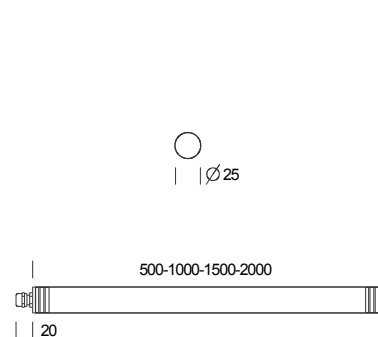

Micro Liset RGB - Cylindric

Code	Cablage	Couleur	Dimensions	Lamp
22018977-00	CLD S+L	Alu. mat	500x0x0 Ø25	LED 6x0.25W RGB
22018978-00	CLD S+L	Alu. mat	1000x0x0 Ø25	LED 12x0.25W RGB
22018979-00	CLD S+L	Alu. mat	1500x0x0 Ø25	LED 18x0.25W RGB-RGB
22018980-00	CLD S+L	Alu. mat	2000x0x0 Ø25	LED 24x0.25W RGB-RGB
22018981-00	CLD S+L	Alu. mat	500x0x0 Ø25	LED 20x0.25W RGB
22018982-00	CLD S+L	Alu. mat	1000x0x0 Ø25	LED 40x0.25W RGB
22018983-00	CLD S+L	Alu. mat	1500x0x0 Ø25	LED 60x0.25W RGB
22018984-00	CLD S+L	Alu. mat	2000x0x0 Ø25	LED 80x0.25W RGB