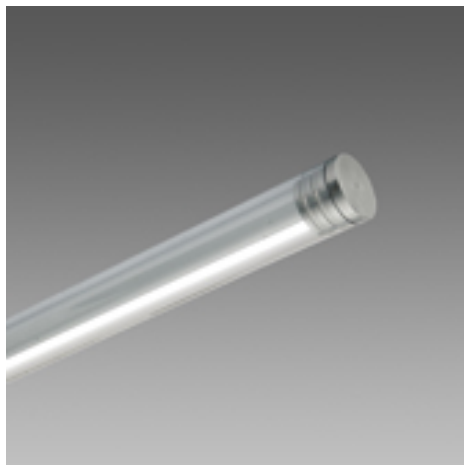

Micro Liset - Cylindric 4100K

Code	Cablage	Couleur	Dimensions	Lamp
22018870-00	CLD S+L	Alu. mat	500x0x0 Ø25	LED 6x1.4W white-4100K
22018871-00	CLD S+L	Alu. mat	1000x0x0 Ø25	LED 12x1.4W white-4100K
22018872-00	CLD S+L	Alu. mat	1500x0x0 Ø25	LED 18x1.4W white-4100K
22018873-00	CLD S+L	Alu. mat	2000x0x0 Ø25	LED 24x1.4W white-4100K
22018874-00	CLD S+L	Alu. mat	500x0x0 Ø25	LED 20x0.3W white-4100K
22018875-00	CLD S+L	Alu. mat	1000x0x0 Ø25	LED 40x0.3W white-4100K
22018876-00	CLD S+L	Alu. mat	1500x0x0 Ø25	LED 60x0.3W white-4100K
22018877-00	CLD S+L	Alu. mat	2000x0x0 Ø25	LED 80x0.3W white-4100K

Corps : structure en aluminium anodisé profilé.

Diffuseur : tube en polycarbonate transparent avec extrémités en acier inox.

Plusieurs fixations possibles, au mur et au plafond, avec les accessoires correspondants.