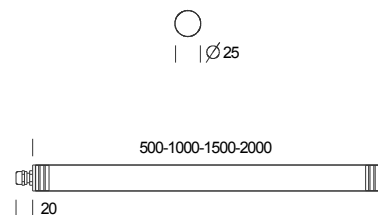

Micro Liset - Cylindric 4100K

Code	Cablage	Couleur	Dimensions	Lamp
22018870-00	CLD S+L	Alu. mat	500x0x0 Ø25	LED 6x1.4W white-4100K
22018871-00	CLD S+L	Alu. mat	1000x0x0 Ø25	LED 12x1.4W white-4100K
22018872-00	CLD S+L	Alu. mat	1500x0x0 Ø25	LED 18x1.4W white-4100K
22018873-00	CLD S+L	Alu. mat	2000x0x0 Ø25	LED 24x1.4W white-4100K
22018874-00	CLD S+L	Alu. mat	500x0x0 Ø25	LED 20x0.3W white-4100K
22018875-00	CLD S+L	Alu. mat	1000x0x0 Ø25	LED 40x0.3W white-4100K
22018876-00	CLD S+L	Alu. mat	1500x0x0 Ø25	LED 60x0.3W white-4100K
22018877-00	CLD S+L	Alu. mat	2000x0x0 Ø25	LED 80x0.3W white-4100K

Corps : structure en aluminium anodisé profilé.

Diffuseur : tube en polycarbonate transparent avec extrémités en acier inox.

Plusieurs fixations possibles, au mur et au plafond, avec les accessoires correspondants.