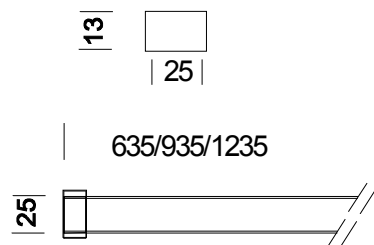

## Micro Liset IP65

Code	Cablage	Couleur	Dimensions	Lamp
22018270-00	CLD S+L	Alu. mat	635x25x13	LED 12x0.2W-16lm cad.-3200K-CRI 96
22018271-00	CLD S+L	Alu. mat	935x25x13	LED 18x0.2W white-16lm cad.-3200K-CRI 96
22018272-00	CLD S+L	Alu. mat	1235x25x13	LED 24x0.2W white-16lm cad.-3200K-CRI 96
22018176-00	CLD S+L	Alu. mat	635x25x13	LED 36x0.3W white-17lm cad.-4100K-CRI 75
22018177-00	CLD S+L	Alu. mat	935x25x13	LED 54x0.3W white-17lm cad.-4100K-CRI 75
22018178-00	CLD S+L	Alu. mat	1235x25x13	LED 72x0.3W white-17lm cad.-4100K-CRI 75
22018370-00	CLD S+L	Alu. mat	635x25x13	LED 18x0.2W white-16lm cad.-3200K-CRI 96
22018371-00	CLD S+L	Alu. mat	935x25x13	
22018372-00	CLD S+L	Alu. mat	1235x25x13	LED 36x0.2W white-16lm cad.-3200K-CRI 96
22018170-00	CLD S+L	Alu. mat	635x25x13	LED 36x0.2W white-16lm cad.-3200K-CRI 96
22018171-00	CLD S+L	Alu. mat	935x25x13	LED 54x0.2W white-16lm cad.-3200K-CRI 96
22018172-00	CLD S+L	Alu. mat	1235x25x13	LED 72x0.2W white-16lm cad.-3200K-CRI 96
22018376-00	CLD S+L	Alu. mat	635x25x13	LED 18x0.3W white-17lm cad.-4100K-CRI 75
22018378-00	CLD S+L	Alu. mat	1235x25x13	LED 36x0.3W white-17lm cad.-4100K-CRI 75