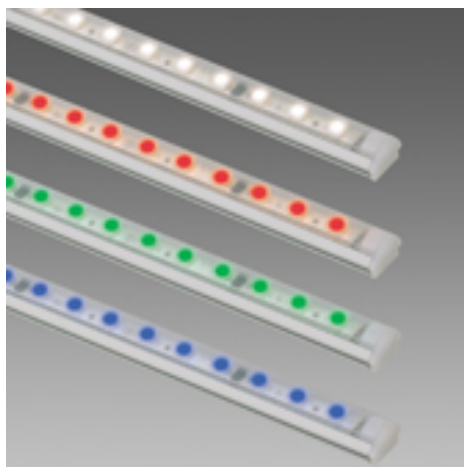

Micro Liset

Code	Cablage	Couleur	Dimensions	W Tot	Lamp
22017270-00	CLD S+L	Alu. mat	625x20x20	7,2	LED 36x0.2W white-16lm cad.-3200K-CRI 96
22017271-00	CLD S+L	Alu. mat	925x20x20	10,8	LED 54x0.2W white-16lm cad.-3200K-CRI 96
22017272-00	CLD S+L	Alu. mat	1225x20x0	14,4	LED 72x0.2W white-16lm cad.-3200K-CRI 96
22017273-00	CLD S+L	Alu. mat	625x20x20	10,8	LED 36x0.3W white-17lm cad.-4100K-CRI 75
22017274-00	CLD S+L	Alu. mat	925x20x20	16,2	LED 54x0.3W white-17lm cad.-4100K-CRI 75
22017278-00	CLD S+L	Alu. mat	1225x20x20	21,6	LED 72x0.3W white-17lm cad.-4100K-CRI 75
22017280-00	CLD S+L	Alu. mat	625x20x20		LED 36x0.25W RGB-RGB
22017281-00	CLD S+L	Alu. mat	925x20x20		LED 54x0.25W RGB-RGB
22017282-00	CLD S+L	Alu. mat	1225x20x20		LED 72x0.25W RGB-RGB
22017670-00	CLD S+L	Alu. mat	625x20x20	3,6	LED 18x0.2W white-16lm cad.-3200K-CRI 96
22017671-00	CLD S+L	Alu. mat	925x20x20	5,4	LED 24x0.2W white-16lm cad.-3200K-CRI 96
22017672-00	CLD S+L	Alu. mat	1225x20x20	7,2	LED 36x0.2W white-16lm cad.-3200K-CRI 96
22017673-00	CLD S+L	Alu. mat	625x20x20	5,4	LED 18x0.3W white-17lm cad.-4100K-CRI 75
22017678-00	CLD S+L	Alu. mat	1225x20x20	10,8	LED 36x0.3W white-17lm cad.-4100K-CRI 75
22017680-00	CLD S+L	Alu. mat	625x20x20		LED 18x0.25W RGB-RGB
22017681-00	CLD S+L	Alu. mat	855x20x20		LED 24x0.25W RGB-RGB
22017682-00	CLD S+L	Alu. mat	1225x20x20		LED 36x0.25W RGB-RGB
22017870-00	CLD S+L	Alu. mat	625x20x20	2,4	LED 12x0.2W-16lm cad.-3200K-CRI 96
22017871-00	CLD S+L	Alu. mat	925x20x20	3,6	LED 18x0.2W white-16lm cad.-3200K-CRI 96
22017872-00	CLD S+L	Alu. mat	1225x20x20	4,8	LED 24x0.2W white-16lm cad.-3200K-CRI 96