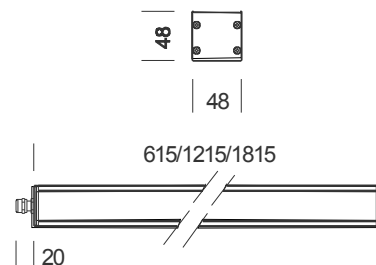

Liset IP sessantacinque RGB Strip

Code	Cablage	Couleur	Dimensions	W Tot	Lamp
22017177-00	CLD S+L	aluminium	615x48x48	9	LED 36x0.25W RGB-RGB
22017178-00	CLD S+L	aluminium	1215x48x48	18	LED 72x0.25W RGB-RGB
22017179-00	CLD S+L	aluminium	1815x48x48	27	LED 108x0.25 RGB-R195 G389 B 76

CORPS : en aluminium extrudé oxydé.

TÊTES : en aluminium moulé sous pression avec finition peinture poudre polyester pour extérieur.

DIFFUSEUR : en polycarbonate transparent ép. 3 mm.

Equipée de 6 led module de 100 mm chacun

Acheter à part le module d'alimentation code 92054 / 92052.

Raccordement en série max. 3,6 m pour Liset ipsessantacinque.