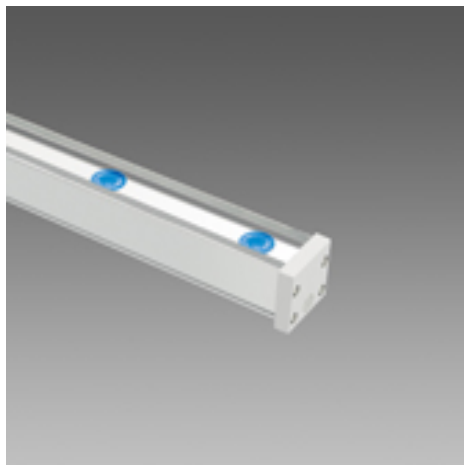

Liset IP sessantacinque RGB - 35mm lens

Code	Cablage	Couleur	Dimensions	W Tot	Lamp
22017173-00	CLD S+L	Alu. mat	610x45x45	20	LED 6x3.2W RGB
22017175-00	CLD S+L	Alu. mat	1210x45x45	40	LED 12x3.2W RGB

CORPS : en aluminium extrudé oxydé.

TÊTES : en aluminium moulé sous pression avec finition peinture poudre polyester pour extérieur.

DIFFUSEUR : en polycarbonate transparent ép. 3 mm.

Avec LED Q4 couleur rgb 10°.

Raccordement en série max. 3,6 m pour Liset ipsessantacinque.