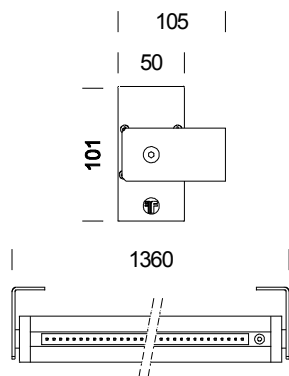

Liset de mur LED

Code	Cablage	Couleur	Dimensions	Lamp
22016776-00	CLD CELL	aluminium	1380x105x101	FL 1x54 + LED blue-G5

Corps : en aluminium extrudé oxydé.
 Diffuseur : sur demande, en polycarbonate transparent ou satiné ép. 0,75 mm.
 Structure avec étriers pour fixation murale.