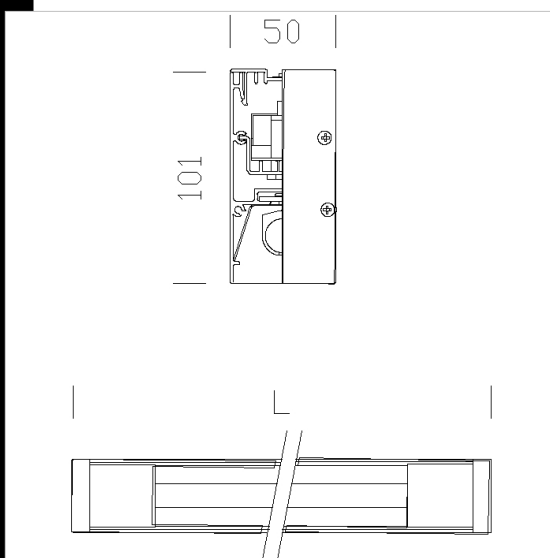

Liset à plafond

Corps : en aluminium extrudé oxydé.
 Diffuseur : sur demande, en polycarbonate transparent ou satiné ép. 0,75 mm.

Code	Gear	Kg	Watt	Base	Lamps	Colour
22016276-00	CELL	4,10	FL 1x49	G5	na-na-na	OXYDÉ
22016274-00	CN	1,50	binario diretto		--	OXYDÉ
22016271-00	CELL	3,00				OXYDÉ