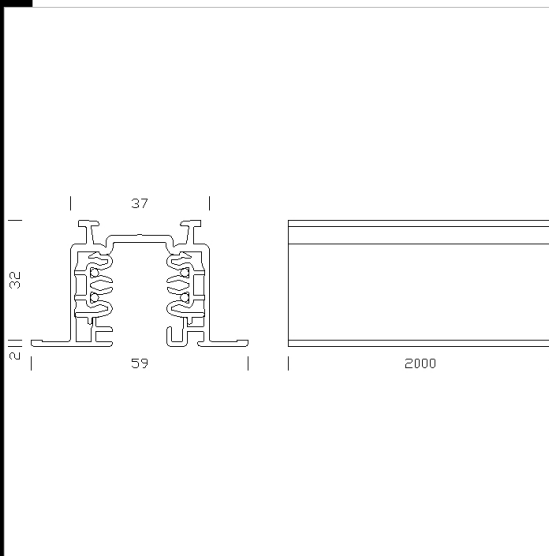

Omnitrack encastrement

Avec calotte de fermeture.

Code	Cablage	Kg	WTot	Couleur
22015616-00	S	3.03	0 W	BLANC
22015674-00	S	3.03	0 W	OXYDÉ
22015572-00	S	1.96	0 W	OXYDÉ
22015513-00	S	1.96	0 W	BLANC

Accessoires

- Adaptateur

- Ballast

- Joint linéaire

- Alimentateur pour voie à

- Universal power adapter

Télécharger

DXF 2D
- 15572.dxf

Montaggi
- OMNITRACK_incasso_rev1.pdf
- OMNITRACK_ALIMENT_incasso_rev1.pdf
- 771255_copertura_omnitrac.pdf

Le flux lumineux mentionné est le flux lumineux sortant du luminaire, avec une tolérance de $\pm 10\%$ par rapport à la valeur indiquée. Les W totaux expriment la puissance totale consommée par le système avec une tolérance maximale de 10%