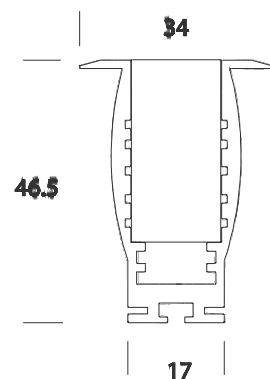

## Linea LED - carriageable

Code	Cablage	Couleur	Dimensions	Lamp
22014074-00	CLD S+L	aluminium	500x34x47	LED 25x0.12W white-4000K
22014075-00	CLD S+L	aluminium	1000x34x47	LED 50x0.12W white-4000K
22014076-00	CLD S+L	aluminium	1500x34x47	LED 75x0.12W white-4000K
22014077-00	CLD S+L	aluminium	2000x34x47	LED 100x0.12W white-4000K

Corps (boîtier d'encastrement) : en aluminium extrudé avec contour pour montage au sol, au mur et au plafond.  
 LED : pour balisage, en polycarbonate et acrylique avec traitement anti-UV, pas de 20mm.