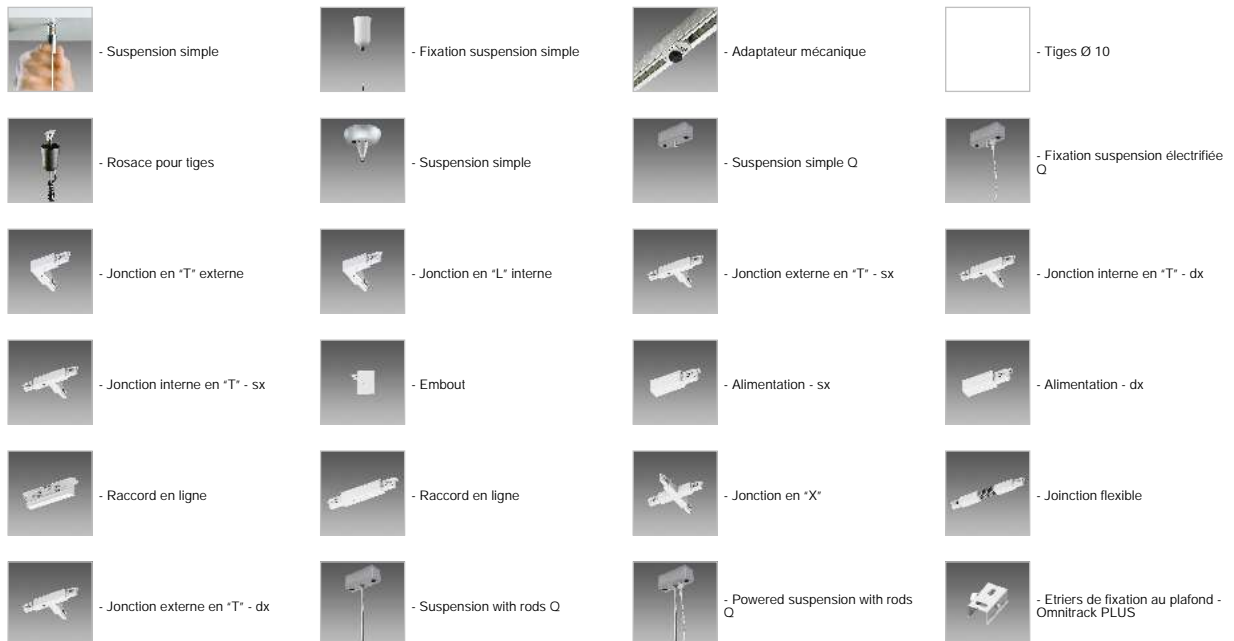

## Omnitrack PLUS - DIMM - 6 conducteurs

Omnitrack PLUS 6 conducteurs : le rail Omnitrack PLUS est un système mixte triphasé avec deux conducteurs supplémentaires pour la gestion d'un signal (par exemple, DALI, DMX, etc.).

Code	Cablage	Kg	WTot	Couleur
22013310-00	S	1.63	0 W	BLANC
22013313-00	S	2.90	0 W	BLANC

### Accessoires

Le flux lumineux mentionné est le flux lumineux sortant du luminaire, avec une tolérance de  $\pm 10\%$  par rapport à la valeur indiquée. Les W totaux expriment la puissance totale consommée par le système avec une tolérance maximale de  $10\%$