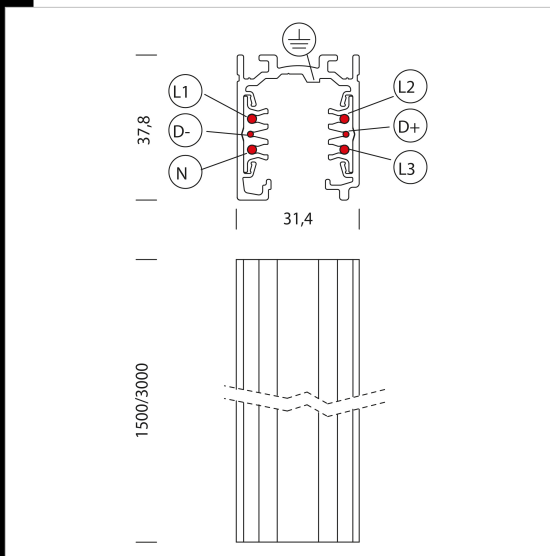

## Omnitrack PLUS - DIMM - 6 conducteurs

Omnitrack PLUS 6 conducteurs : le rail Omnitrack PLUS est un système mixte triphasé avec deux conducteurs supplémentaires pour la gestion d'un signal (par exemple, DALI, DMX, etc.).

Code	Cablage	Kg	WTot	Couleur
22013310-00	S	1.63	0 W	BLANC
22013313-00	S	2.90	0 W	BLANC

### Accessoires

Le flux lumineux mentionné est le flux lumineux sortant du luminaire, avec une tolérance de  $\pm 10\%$  par rapport à la valeur indiquée. Les W totaux expriment la puissance totale consommée par le système avec une tolérance maximale de  $10\%$

### Accessoires

- Etrier - Omnitrack PLUS

Le flux lumineux mentionné est le flux lumineux sortant du luminaire, avec une tolérance de  $\pm 10\%$  par rapport à la valeur indiquée. Les W totaux expriment la puissance totale consommée par le système avec une tolérance maximale de 10 %