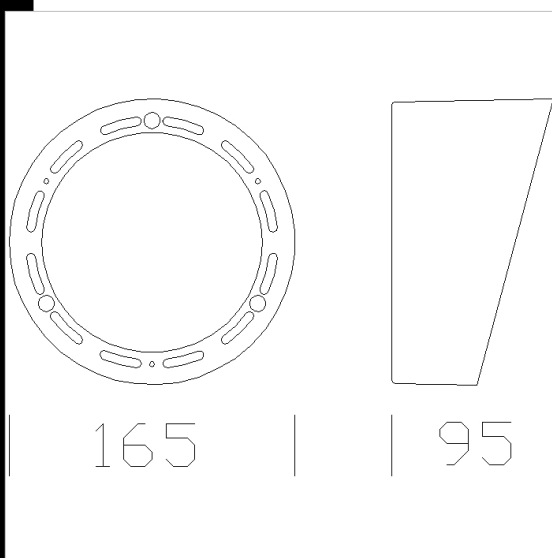

Orienteur 165 mm

En aluminium. Orientation ponctuelle du faisceau lumineux.

Code	Kg	WTot	Couleur
22005321-00	0.15	0 W	BLANC
22005331-00	0.15	0 W	NOIR

Produits

- King mur extérieur

- King

- King CDM-T

Le flux lumineux mentionné est le flux lumineux sortant du luminaire, avec une tolérance de $\pm 10\%$ par rapport à la valeur indiquée. Les W totaux expriment la puissance totale consommée par le système avec une tolérance maximale de 10 %