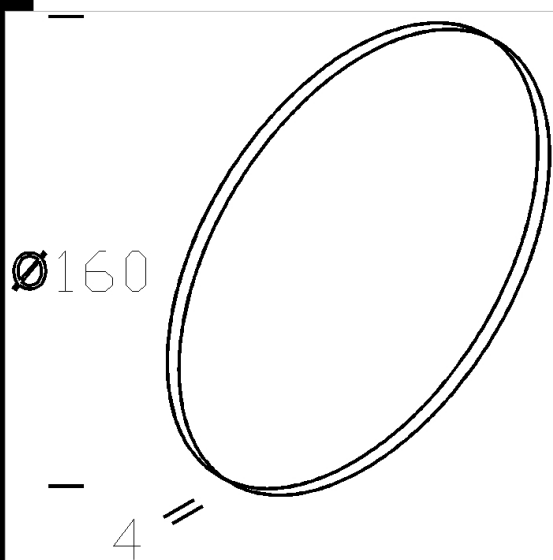

Filtre pour les boucheries

Idéal pour mettre en valeur les marchandises exposées dans les boucheries ou les rayons dédiés à la viande.

Code	Kg	WTot
22005264-00	0.50	0 W

Produits

- Mac 2 T

Le flux lumineux mentionné est le flux lumineux sortant du luminaire, avec une tolérance de $\pm 10\%$ par rapport à la valeur indiquée. Les W totaux expriment la puissance totale consommée par le système avec une tolérance maximale de 10%