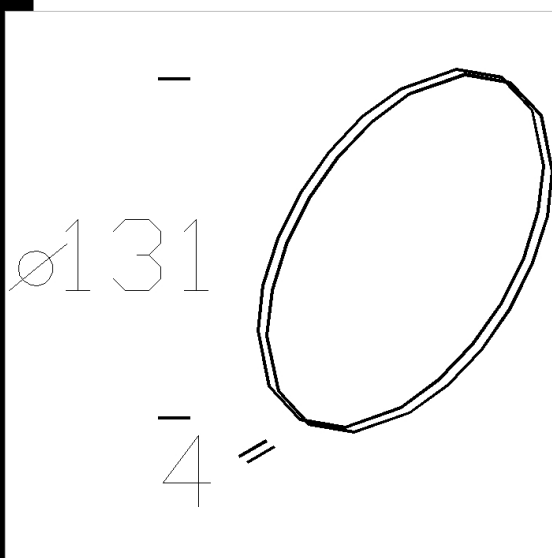

Verre coloré 131 mm

Pour ALO.

Télécharger

DXF 2D
- v_005236.dxf

Code	Kg	WTot	Couleur
22005248-00	1.00	0 W	GIALLO
22005250-00	1.00	0 W	ROSSO
22005249-00	1.00	0 W	VERDE
22005246-00	1.00	0 W	BLU

Produits

- Cast "A+C+J" - Base

Le flux lumineux mentionné est le flux lumineux sortant du luminaire, avec une tolérance de $\pm 10\%$ par rapport à la valeur indiquée. Les W totaux expriment la puissance totale consommée par le système avec une tolérance maximale de 10 %