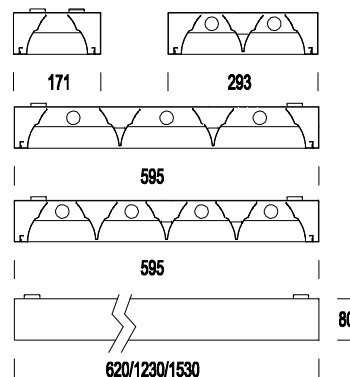

777 Comfort T8 - optique satinée striée

Code	Cablage	Kg	Couleur	Dimensions	Lamp
141201-08	CEL	3.40	blanc	1230x171x80	FL 1x36-G13-3350lm-4000K-Ra 1b
141202-08	CEL	4.10	blanc	1530x171x80	FL 1x58-G13-5200lm-4000K-Ra 1b
141203-08	CEL	2.80	blanc	620x293x80	FL 2x18-G13-1350lm-4000K-Ra 1b
141204-08	CEL	4.50	blanc	1230x293x80	FL 2x36-G13-3350lm-4000K-Ra 1b
141205-08	CEL	5.40	blanc	1530x293x80	FL 2x58-G13-5200lm-4000K-Ra 1b
141206-08	CEL	7.50	blanc	1230x595x80	FL 3x36-G13-3350lm-4000K-Ra 1b
141207-08	CEL	4.30	blanc	620x595x80	FL 4x18-G13-1350lm-4000K-Ra 1b
141208-08	CEL	7.70	blanc	1230x595x80	FL 4x36-G13-3350lm-4000K-Ra 1b
141201-09	CEL-E	4.00	blanc	1230x171x80	FL 1x36-G13-3350lm-4000K-Ra 1b
141202-09	CEL-E	4.70	blanc	1530x171x80	FL 1x58-G13-5200lm-4000K-Ra 1b
141204-09	CEL-E	5.10	blanc	1230x293x80	FL 2x36-G13-3350lm-4000K-Ra 1b
141205-09	CEL-E	6.00	blanc	1530x293x80	FL 2x58-G13-5200lm-4000K-Ra 1b
141206-09	CEL-E	8.10	blanc	1230x595x80	FL 3x36-G13-3350lm-4000K-Ra 1b
141207-09	CEL-E	4.90	blanc	620x595x80	FL 4x18-G13-1350lm-4000K-Ra 1b
171208-09	CEL-E	8.20	blanc	1230x595x80	FL 4x36-G13-3350lm-4000K-Ra 1b

CORPS: en tôle d'acier.
OPTIQUE: En aluminium satiné.

PEINTURE: peinture en poudre polyester, stabilisée aux rayons UV.

DOUILLE: en polycarbonate blanc avec contacts en bronze phosphoreux. Culot G13.

CABLAGE: Alimentation 230V/50Hz. Câble rigide, section 0.50 mm² et gaine en PVC-HT résistante à 90° conformément aux normes CEI 20-20. Domino 2P+T, avec section maximale admise des conducteurs: 2.5 mm².

DOTATION: l'optique fixée par un loquet, reste accrochée grâce à une chaîne anti-chute.

MONTAGE: au plafond ou en suspension.

NORMES: ces appareils sont conformes aux normes EN60598-1 CEI 34 - 21 en vigueur et ont l'indice de protection IP20IK07 des normes EN 60529. Certificat de conformité européenne ENEC. Installables sur des surfaces normalement inflammables.