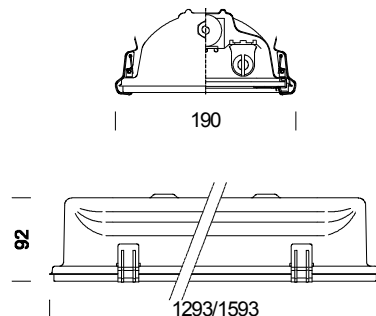

994 Forma T5 - acier+verre

Code	Cablage	Kg	Couleur	Dimensions	Lamp
162480-00	CELL	6.70	gris	1293x190x92	FL 1x54-G5-4450lm-4000K-Ra 1b
162481-00	CELL	8.90	gris	1593x190x92	FL 1x49-G5-4350lm-4000K-Ra 1b
162482-00	CELL	7.00	gris	1293x190x92	FL 2x54-G5-4450lm-4000K-Ra 1b
162483-00	CELL	1.40	gris	1593x190x92	FL 2x49-G5-4350lm-4000K-Ra 1b
162480-09	CELL-E	7.20	gris	1293x190x92	FL 1x54-G5-4450lm-4000K-Ra 1b
162981-09	CELL-E	8.40	gris	1593x190x92	FL 1x49-G5-4350lm-4000K-Ra 1b
162482-09	CELL-E	7.50	gris	1293x190x92	FL 2x54-G5-4450lm-4000K-Ra 1b
162483-09	CELL-E	11.00	gris	1593x190x92	FL 2x49-G5-4350lm-4000K-Ra 1b
162480-12	CELL-D	6.70	gris	1293x190x92	FL 1x54-G5-4450lm-4000K-Ra 1b
162481-12	CELL-D	8.90	gris	1593x190x92	FL 1x49-G5-4350lm-4000K-Ra 1b
162482-12	CELL-D	7.00	gris	1293x190x92	FL 2x54-G5-4450lm-4000K-Ra 1b
162483-12	CELL-D	10.40	gris	1593x190x92	FL 2x49-G5-4350lm-4000K-Ra 1b

CORPS: en acier embouti monobloc à résistance mécanique élevée. Cadre en acier matricé, embouti dans un monobloc à résistance mécanique élevée.

DIFFUSEUR: en verre trempé de 5 mm d'épaisseur, antichoc.

CABLAGE: alimentation 230V/50Hz. Câble rigide de 0,50 mm² de section et gaine en PVC-HT résistant à 90°C, conforme aux normes CEI 20-20. Bornier 2P+T pour conducteurs de 2,5 mm² de section maximum.
EQUIPEMENT: joint en caoutchouc siliconique. Serre-câble en nylon f.v. Ø 1/2" gas (câble Ø 9 min et Ø 12 max). Système de fermeture en acier. Piton à tige filetée de série. Installable sur ligne art. 6000 à l'aide de l'acc. 6036.
NORMES: appareils conformes aux normes EN60598-1 CEI 34-21 en vigueur et présentant un niveau de protection IP65IK08 selon les normes EN 60529. Certificat de Conformité Européen ENEC. Installables sur des surfaces normalement inflammables.