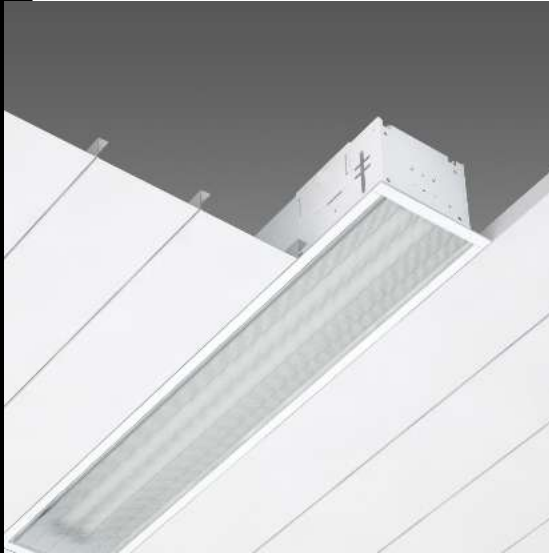

848 Supercomfort T5 - avec diffuseur

CORPS: en tôle d'acier.
PEINTURE: à immersion par anaphorèse avec émail acrylique blanc, stabilisé aux rayons UV.
DOUILLE: en polycarbonate avec contacts en bronze phosphoreux.
CABLAGE: alimentation 230V/50Hz avec ballast électronique pour lampes T5. Câble rigide de 0,50 mm² de section avec gaine en PVC-HT résistant jusqu'à 90°C selon les normes CEI 20-20. Bornier 2P+T avec porte-fusible pour conducteurs ayant une section maximum de 2,5 mm².
DOTATION: optique fixée par encliquetage à l'aide de ressorts et munie de cordelettes anti-chute en nylon. Fourni sans étrier pour le montage directement en appui sur des traverses. Dans le cas d'une éventuelle installation différente, utiliser les étriers acc. 898.
NORMES: produits conformes aux normes EN60598-1 CEI 34-21 en vigueur. Indice de protection IP20/40IK03 selon les normes EN 60529. Installables sur des surfaces normalement inflammables. Certificat de Conformité Européen ENEC.