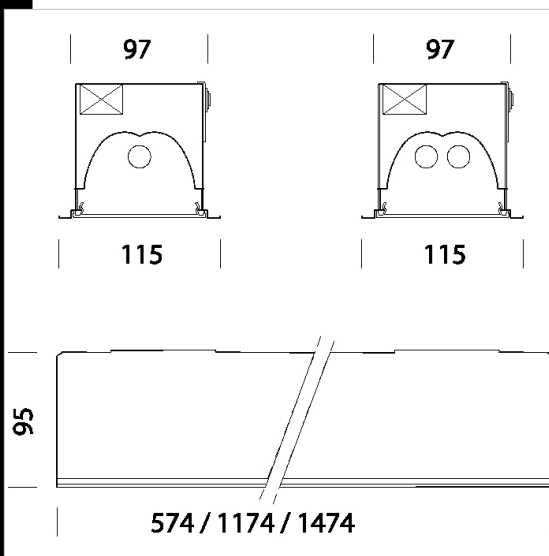

Code	Cablage	Kg	Watt	Fixation	Lampes	Couleur
152410-00	CELL-F	0,00	FL 1x14	G5	1250lm-4000K-Ra 1b	-
153410-12	CELLF-D	1,15	FL 1x14	G5	1250lm-4000K-Ra 1b	BLANC
153411-12	CELLF-D	3,16	FL 1x28	G5	2650lm-4000K-Ra 1b	BLANC
153412-12	CELLF-D	3,78	FL 1x35	G5	3350lm-4000K-Ra 1b	BLANC
153413-12	CELLF-D	1,60	FL 2x14	G5	1250lm-4000K-Ra 1b	BLANC
153414-12	CELLF-D	2,50	FL 2x28	G5	2650lm-4000K-Ra 1b	BLANC
153415-12	CELLF-D	4,18	FL 2x35	G5	3350lm-4000K-Ra 1b	BLANC
153410-09	CELLF-E	2,91	FL 1x14	G5	1250lm-4000K-Ra 1b	BLANC
153411-00	CELL-F	3,56	FL 1x28	G5	2650lm-4000K-Ra 1b	BLANC
153411-09	CELLF-E	3,76	FL 1x28	G5	2650lm-4000K-Ra 1b	BLANC
153412-00	CELL-F	5,08	FL 1x35	G5	3350lm-4000K-Ra 1b	BLANC
153412-09	CELLF-E	4,52	FL 1x35	G5	3350lm-4000K-Ra 1b	BLANC
153413-00	CELL-F	2,81	FL 2x14	G5	1250lm-4000K-Ra 1b	BLANC
153413-09	CELLF-E	2,19	FL 2x14	G5	1250lm-4000K-Ra 1b	BLANC
153414-00	CELL-F	3,56	FL 2x28	G5	2650lm-4000K-Ra 1b	BLANC
153414-09	CELLF-E	4,06	FL 2x28	G5	2650lm-4000K-Ra 1b	BLANC
153415-00	CELL-F	5,08	FL 2x35	G5	3350lm-4000K-Ra 1b	BLANC
153415-09	CELLF-E	4,66	FL 2x35	G5	3350lm-4000K-Ra 1b	BLANC

Accessoires

- 200 pour rangée continue

- 224 Calotte de fermeture

Télécharger

DXF 2D
- 848.dxf

Montaggi