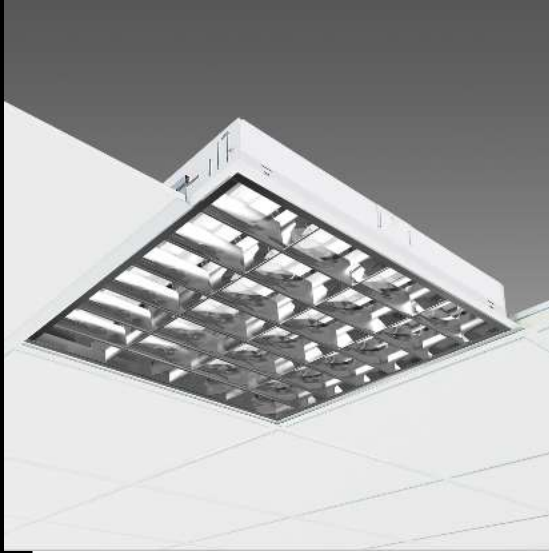

873 Comfort T5 - optique spéculaire 99.99

Corps: En tôle d'acier.
OPTIQUE dark light: A alvéoles à double parabole, en aluminium spéculaire 99,99 anti-reflet et anti-iridescent à basse luminance avec traitement au PVD.
Revêtement: Par immersion par anaphorèse avec vernis acrylique blanc, stabilisé aux rayons UV.
Câblage: Entièrement automatisé avec tests électriques sur 100% de la production. Alimentation 230V/50Hz (CNR). Câble rigide, section 0.50 mm² et gaine en PVC-HT résistante à 90° conformément aux normes CEI 20-20. Connecteur rapide +T avec section maximale admise des conducteurs : 2.5 mm².
Équipement: l'optique fixée par un loquet, reste accrochée grâce à une chaîne anti-chute. Fusible de protection de 6,3A pour les versions 873.
Fourni sans étrier pour le montage directement en appui sur des traverses.
Dans le cas d'une éventuelle installation différente, utiliser les étriers acc. 901.
NORMES: appareils conformes aux normes EN60598-1 CEI 34-21 en vigueur et présentant l'indice de protection selon les normes EN60529.