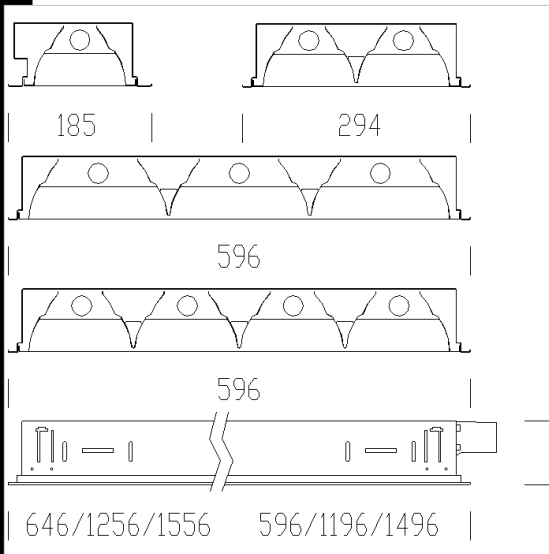

873 Comfort T5 - optique spéculaire 99.99

Corps: En tôle d'acier.
OPTIQUE dark light: A alvéoles à double parabole, en aluminium spéculaire 99,99 anti-reflet et anti-iridescent à basse luminance avec traitement au PVD.
Revêtement: Par immersion par anaphorèse avec vernis acrylique blanc, stabilisé aux rayons UV.
Câblage: Entièrement automatisé avec tests électriques sur 100% de la production. Alimentation 230V/50Hz (CNR). Câble rigide, section 0.50 mm² et gaine en PVC-HT résistante à 90° conformément aux normes CEI 20-20. Connecteur rapide +T avec section maximale admise des conducteurs : 2.5 mm².
Équipement: l'optique fixée par un loquet, reste accrochée grâce à une chaîne anti-chute. Fusible de protection de 6,3A pour les versions 873.
Fourni sans étrier pour le montage directement en appui sur des traverses.
Dans le cas d'une éventuelle installation différente, utiliser les étriers acc. 901.
NORMES: appareils conformes aux normes EN60598-1 CEI 34-21 en vigueur et présentant l'indice de protection selon les normes EN60529.