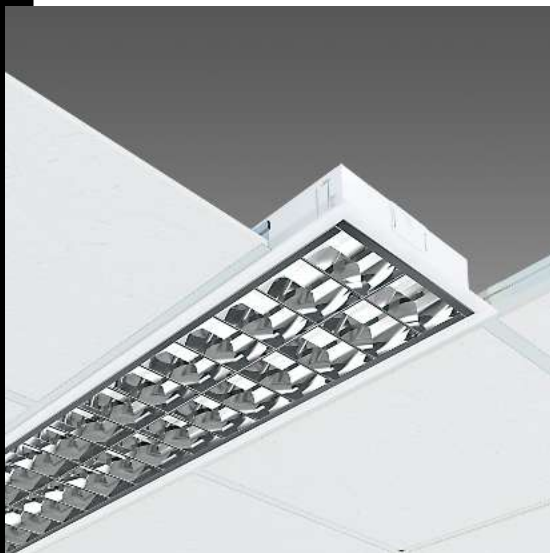

874 Comfort T8 - optique spéculaire 99.99

Corps: En tôle d'acier.
 OPTIQUE dark light: A alvéoles à double parabole, en aluminium spéculaire 99,99 anti-reflet et anti-iridescent à basse luminance avec traitement au PVD.
 Revêtement: Par immersion par anaphorèse avec vernis acrylique blanc, stabilisé aux rayons UV.
 Câblage: Entièrement automatisé avec tests électriques sur 100% de la production. Alimentation 230V/50Hz (CNR). Câble rigide, section 0.50 mm² et gaine en PVC-HT résistante à 90° conformément aux normes CEI 20-20. Connecteur rapide +T avec section maximale admise des conducteurs : 2.5 mm².
 Equipement: l'optique fixée par un loquet, reste accrochée grâce à une chaîne anti-chute. Fusible de protection de 6,3A.
 Fourni sans étrier pour le montage directement en appui sur des traverses. Dans le cas d'une éventuelle installation différente, utiliser les étriers acc. 901 ou 898/899 pour 1x36/58.
 NORMES: appareils conformes aux normes EN60598-1 CEI 34-21 en vigueur et présentant l'indice de protection selon les normes EN60529.

- 320 cordelette

- 898 bride frontal

- 901 étrier réglable