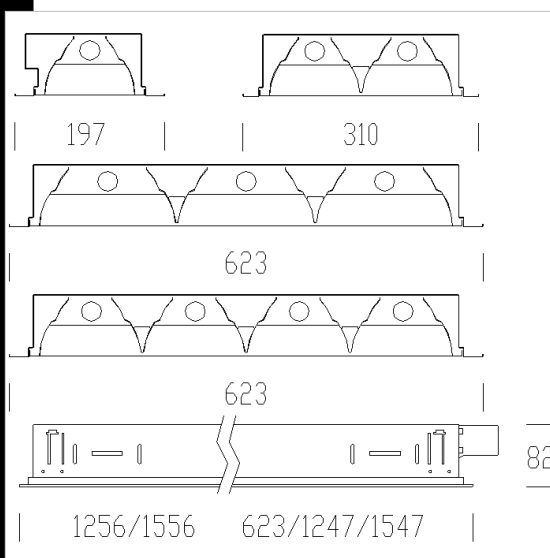

874 Comfort T8 - optique spéculaire 99.99

Corps: En tôle d'acier.
 OPTIQUE dark light: A alvéoles à double parabole, en aluminium spéculaire 99,99 anti-reflet et anti-iridescent à basse luminance avec traitement au PVD.
 Revêtement: Par immersion par anaphorèse avec vernis acrylique blanc, stabilisé aux rayons UV.
 Câblage: Entièrement automatisé avec tests électriques sur 100% de la production. Alimentation 230V/50Hz (CNR). Câble rigide, section 0.50 mm² et gaine en PVC-HT résistante à 90° conformément aux normes CEI 20-20. Connecteur rapide +T avec section maximale admise des conducteurs : 2.5 mm².
 Equipement: l'optique fixée par un loquet, reste accrochée grâce à une chaîne anti-chute. Fusible de protection de 6,3A.
 Fourni sans étrier pour le montage directement en appui sur des traverses. Dans le cas d'une éventuelle installation différente, utiliser les étriers acc. 901 ou 898/899 pour 1x36/58.
 NORMES: appareils conformes aux normes EN60598-1 CEI 34-21 en vigueur et présentant l'indice de protection selon les normes EN60529.

- 320 cordelette

- 898 bride frontal

- 901 étrier réglable