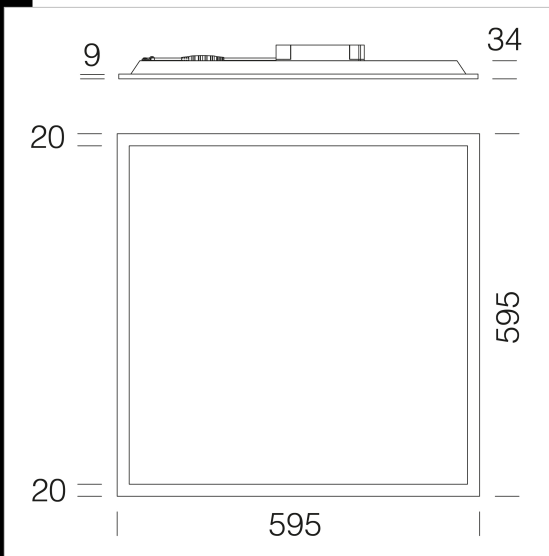

830 Rodi UGR<19

Rodi est le nouveau downlight à LED en version backlight : une toute nouvelle forme de lumière. Luminaire hyper raffiné avec LED 3 000/4 000K à haute performance, Rodi génère une grande intensité lumineuse et une distribution extensive, tout en gardant la consommation très basse. Il est le produit parfait en éclairage général et fonctionnel. Corps et cadre : corps en tôle d'acier et cadre en aluminium, montage par le dessus. Diffuseur : en technopolymère prismatique haute transmittance. Alimentation : ouverture de l'appareil non nécessaire.

Éblouissement d'inconfort UGR : UGR<19 (dans tous les cas). - EN 12464. LED : Maintien du flux lumineux à 80% : 50.000h (L80B20). Facteur de puissance 0,95. Groupe de risque photobiologique: Groupe 0 (exempt de risque). Sur demande: version IP65 (v.l. IP65 - v.a.IP20)

Code	Gear	Kg	Lumen Output-K-CRI	WTot	Colour
150242-00	CLD	2,16	LED-4002lm-4000K-CRI 80	38 W	BLANC
150242-39	CLD	2,12	LED-3722lm-3000K-CRI 80	38 W	BLANC
150242-0041	CLD-D-D	1,98	LED-4002lm-4000K-CRI 80	38 W	BLANC
150242-3941	CLD-D-D	2,16	LED-3722lm-3000K-CRI 80	38 W	BLANC

Accessori