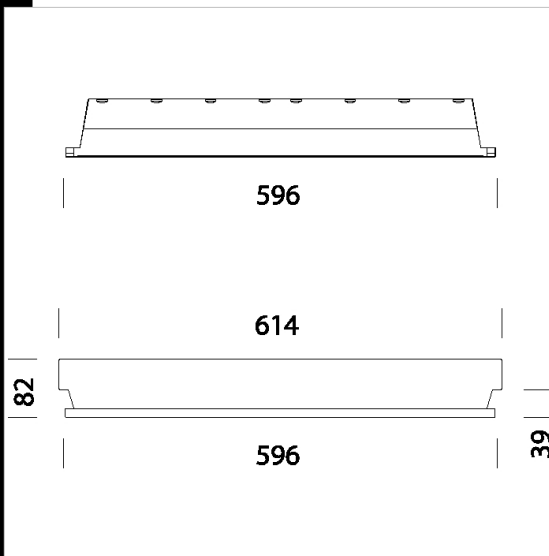

Code	Cablage	Kg	Lumen Output-K-CRI	WTot	Couleur
150222-0024	CLD CELL	5.46	LED-5000lm nominal flux-6500K-CRI>80 LED-4800lm nominal flux-2700K-CRI>80	39 W	BIANCO

Accessoires