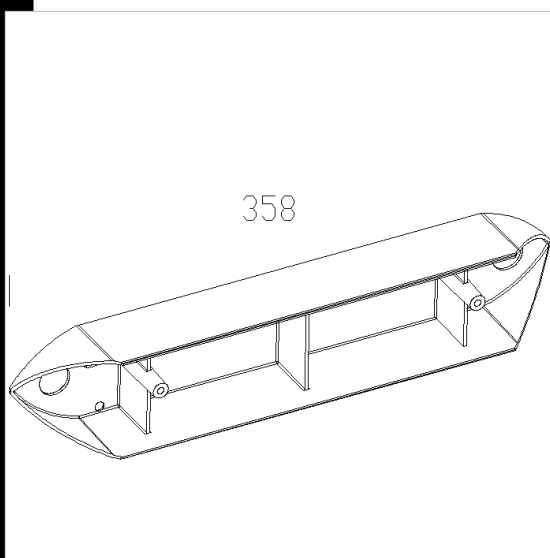

524 tête de fermeture - Zenith

À utiliser pour fermer les parties des cubes non occupées par l'art. Zenith.
Boîte contenant une pièce.

Download

DXF 2D
- 524.dxf

Code	Kg	WTot	Colour
145695-00	0,15	0 W	ANTHRACITE
145688-00	0,15	0 W	BLANC
145687-00	0,25	0 W	GREY

Prodotti

- 3845 Zenith T5 - diffuseur

- 522 Zenith - Cube white

- 3843 Zenith T5 - optique

The reported luminous flux is the flux emitted by the light source with a tolerance of $\pm 10\%$ compared to the indicated value. The W tot column indicates the total wattage absorbed by the system without exceeding 10% of the indicated