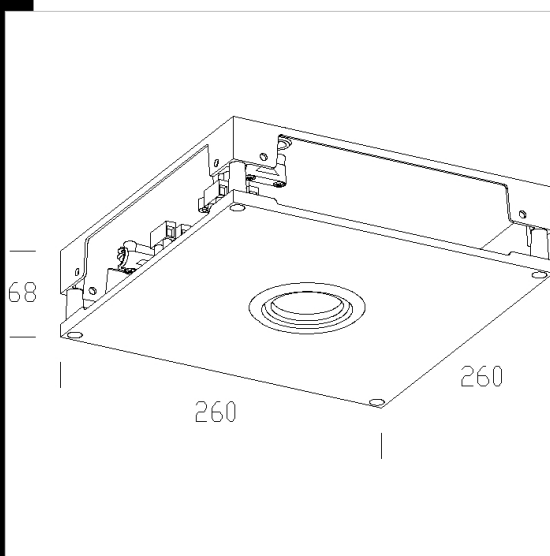

IP20

IK04

Télécharger

DXF 2D
- 522.dxf

522 Zenith - Cube white projector

Structure: en aluminium moulé sous pression avec spots orientables en aluminium.

Fait en aluminium die-cast. Pour jonction en "L", "T" ou "X"

Code	Cablage	Kg	Watt	Fixation	Lampes	Couleur
14568200-00	CTL	0,00	LED white		--	ANTHRACITE
145694-00		1,04	LED white		--	ANTHRACITE
145679-00	CTL	1,24	DICR 35 IRC	GU5.3	--	ANTHRACITE
145683-00	CTL	1,22	DICR 35 IRC	GU5.3	4100cd-3000K-	BLANC
145680-00	CTL	1,22	DICR 35 IRC	GU5.3	4100cd-3000K-	ARGENT SABLÉ