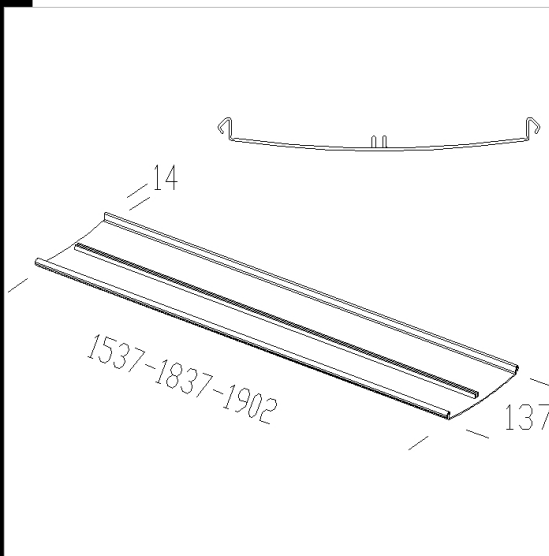

353 capot fermeture

A utiliser pour obtenir uniquement un éclairage de type indirect avec les versions d'Arco acc.3630/31 simple.

Code	Kg	Lumen-K-CRI	WTot	Couleur
145565-00	0.00		0 W	ARGENT MÉT.
145566-00	0.00	54---	0 W	BLANC
145567-00	0.00		0 W	BLANC
145568-00	0.00		0 W	BLANC
145563-00	0.00		0 W	ARGENT MÉT.
145564-00	0.00		0 W	ARGENT MÉT.