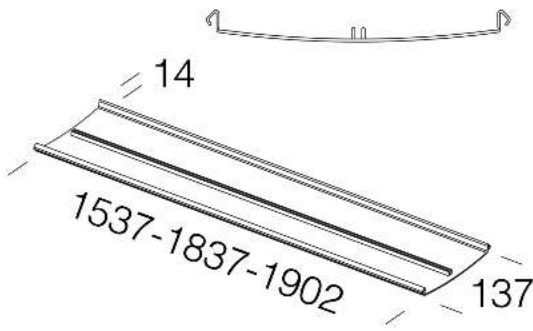

353 capot fermeture

A utiliser pour obtenir uniquement un éclairage de type indirect avec les versions d'Arco acc.3630/31 simple.

Code	Kg	Lumen-K-CRI	WTot	Couleur
145565-00	0.00		0 W	ARGENT MÉT.
145566-00	0.00	54---	0 W	BLANC
145567-00	0.00		0 W	BLANC
145568-00	0.00		0 W	BLANC
145563-00	0.00		0 W	ARGENT MÉT.
145564-00	0.00		0 W	ARGENT MÉT.

Produits

- 3620 Arco double monolamp

- 3621 Arco double bilamp

- 3611 Arco bilamp simple

- 3610 Arco monolamp simple

- 3631 Arco bilamp de version de mur

- 3630 Arco monolamp de version de mur

Télécharger

DXF 2D
- 353.dxf

Le flux lumineux mentionné est le flux lumineux sortant du luminaire, avec une tolérance de $\pm 10\%$ par rapport à la valeur indiquée. Les W totaux expriment la puissance totale consommée par le système avec une tolérance maximale de 10 %