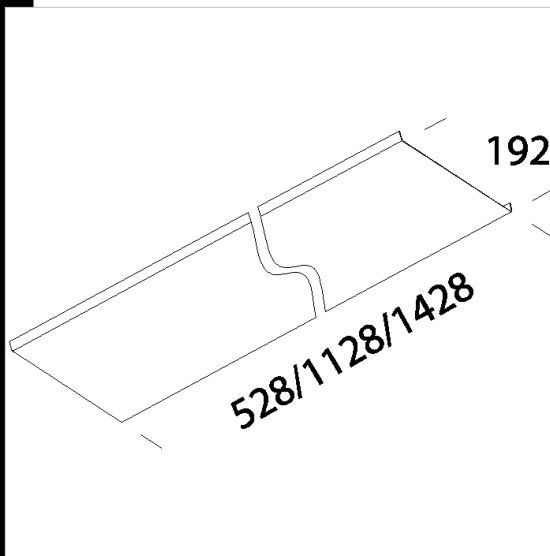

Télécharger

DXF 2D
- 254.dxf

Code	Cablage	Kg	Watt	Fixation	Lampes	Couleur
145166-00		1,06				BLANC
145165-00		2,64				BLANC
145164-00		3,68				BLANC

Produits

- 3884 Channel 2 T5 - bilampe

- 2233 Giano 2 T5 - bilampe