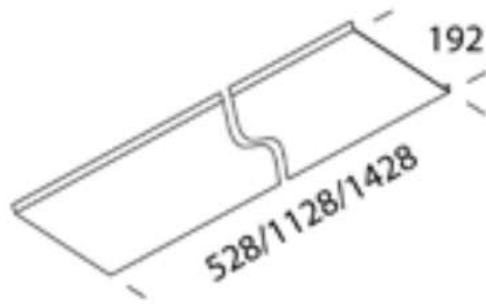

Télécharger

DXF 2D
- 254.dxf

Code	Cablage	Kg	Watt	Fixation	Lampes	Couleur
145166-00		1,06				BLANC
145165-00		2,64				BLANC
145164-00		3,68				BLANC

Produits

- 3884 Channel 2 T5 - bilampe

- 2233 Giano 2 T5 - bilampe