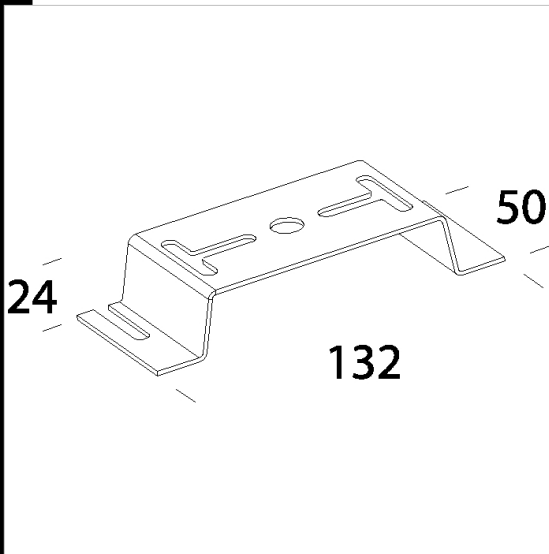

376 fixation longue plafond

Code	Kg	WTot	Couleur
145151-00	0.19	0 W	GALVANISÉ

Produits

- 3873 Channel 1 T5

- 3874 Channel 2 T5

- 2230 Giano 1 T5

- 2231 Giano 2 T5

- 1768 Sicura - FS symétrique LED

- 1769 Sicura - FL symétrique LED

- 1775 Sicura - elliptique LED

- 1726 Sicura - symétrique T5

- 3878 Channel - lumière directe indirecte

- 3877 Channel - lumière directe

Le flux lumineux mentionné est le flux lumineux sortant du luminaire, avec une tolérance de $\pm 10\%$ par rapport à la valeur indiquée. Les W totaux expriment la puissance totale consommée par le système avec une tolérance maximale de 10 %