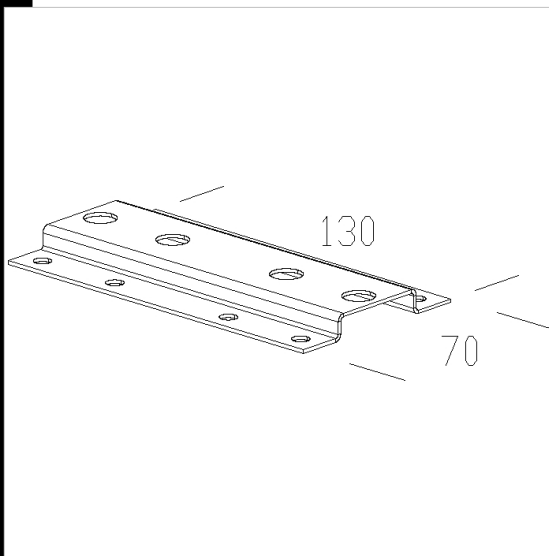

download  
DXF 2D  
- 2292.dxf

catalogo.codice	catalogo.cablaggio	kg	catalogo.watt	catalogo.attacco	catalogo.lampade	catalogo.colore
143999-00		0.11				GREY

catalogo.prodotti

- 3873 Channel 1 T5

- 3085 Top

- 3086 Top

- 3087 Top

- 3874 Channel 2 T5

- 2230 Giano 1 T5

- 2231 Giano 2 T5

- 3084 Top

- 2654 Evoluzione - estensif

- 2655 Evoluzione - intensif