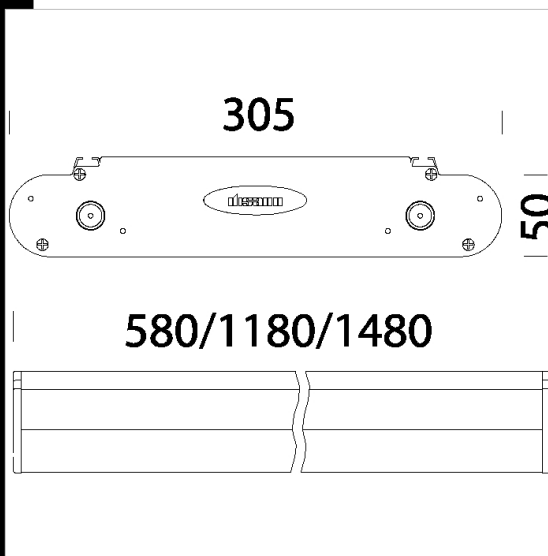

Télécharger

DXF 2D
- 257.dxf

Code	Cablage	Kg	Watt	Fixation	Lampes	Couleur
143904-00		5,60				ARGENT SABLÉ
143901-00		2,31				BLANC
143900-00		1,33				ARGENT SABLÉ
143903-00		4,47				BLANC
143902-00		4,55				ARGENT SABLÉ
143905-00		5,66				BLANC

Produits

- 2233 Giano 2 T5 - bilampe