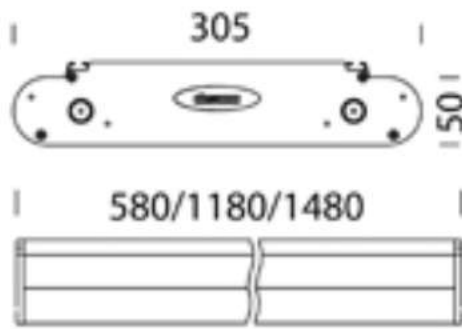

Télécharger

DXF 2D
- 257.dxf

Code	Cablage	Kg	Watt	Fixation	Lampes	Couleur
143904-00		5,60				ARGENT SABLÉ
143901-00		2,31				BLANC
143900-00		1,33				ARGENT SABLÉ
143903-00		4,47				BLANC
143902-00		4,55				ARGENT SABLÉ
143905-00		5,66				BLANC

Produits

- 2233 Giano 2 T5 - bilampe