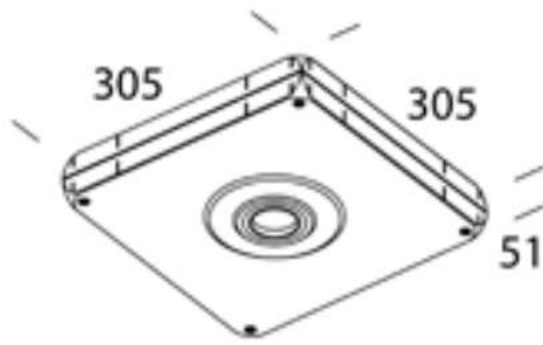

Télécharger

DXF 2D  
- 255.dxf

Code	Cablage	Kg	Watt	Fixation	Lampes	Couleur
143891-00	CTL	1,02	DICR 35 IRC	GU5.3	--	ARGENT SABLÉ
143892-00	CTL	1,52	DICR 35 IRC	GU5.3	--	BLANC
143893-00	CLD CELL	1,02	LED white		--	ARGENT SABLÉ
143894-00	CLD CELL	1,02	LED white		--	BLANC