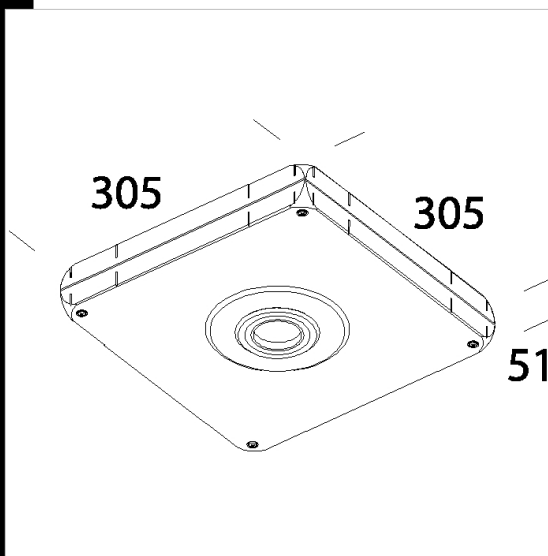

Télécharger

DXF 2D  
- 255.dxf

Code	Cablage	Kg	Watt	Fixation	Lampes	Couleur
143891-00	CTL	1,02	DICR 35 IRC	GU5.3	--	ARGENT SABLÉ
143892-00	CTL	1,52	DICR 35 IRC	GU5.3	--	BLANC
143893-00	CLD CELL	1,02	LED white		--	ARGENT SABLÉ
143894-00	CLD CELL	1,02	LED white		--	BLANC

Produits

- 2233 Giano 2 T5 - bilampe