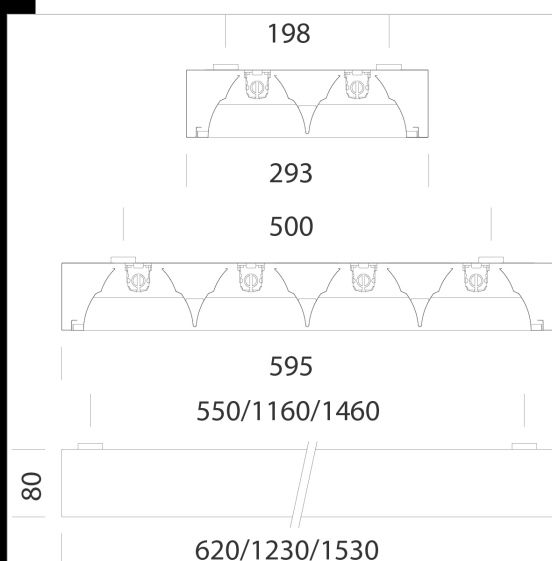

773 Comfort LED - UGR<19

Corps : en tôle d'acier. Optique basse luminance: a ventelles double parabole, en aluminium brillant 99,99 anti-reflet et anti-irisant basse luminance avec traitement au PVD permettant d'optimiser le rendement lumineux. Peinture : par immersion par anaphorèse avec vernis acrylique blanc, stabilisé aux rayons UV. Equipement : l'optique fixée par un loquet, reste accrochée grâce à une chaîne anti-chute. LED : Facteur de puissance 0,9. Maintien du flux lumineux à 70%: 40.000h (L70B50). Groupe de risque photobiologique: Groupe 0 (exempt de risque)
 141070-00 1230mm - UGR<19
 141071-00 1530mm - UGR<19
 141072-00 630mm - UGR<19

Code	Gear	Kg	Lumen Output-K-CRI	WTot	Colour
141070-00	CLD-F	4,37	LED-2479lm-4000K-CRI 80	32 W	BLANC
141071-00	CLD-F	5,31	LED-3098lm-4000K-CRI 80	40 W	BLANC
141072-00	CLD-F	4,11	LED-2479lm-4000K-CRI 80	32 W	BLANC

Download

DXF 2D
- 773s.dxf

The reported luminous flux is the flux emitted by the light source with a tolerance of ± 10% compared to the indicated value. The W tot column indicates the total wattage absorbed by the system without exceeding 10% of the indicated