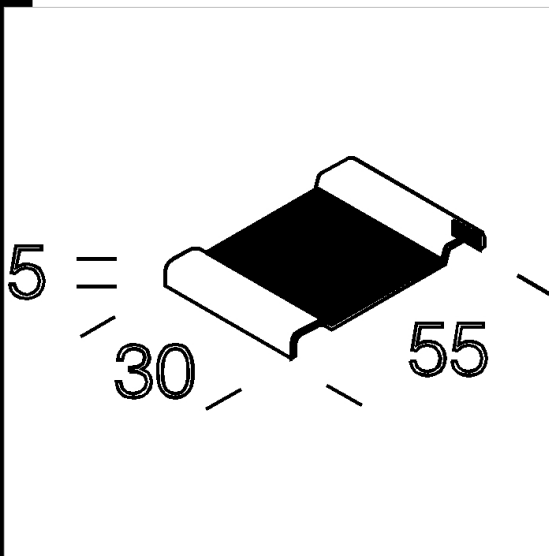

6036 fixation universelle

En acier galvanisé. Pour fixer au canal art. 6000 les armatures étanches, Hydro, Lunar, Steel, Eterna, Forma, Echo.

Code	Kg	WTot	Couleur
132987-00	0.02	0 W	GALVANISÉ

Produits

- 921 Hydro ATEX protection

- 974 Ottima - Energy Saving

- 966 Solar

Le flux lumineux mentionné est le flux lumineux sortant du luminaire, avec une tolérance de $\pm 10\%$ par rapport à la valeur indiquée. Les W totaux expriment la puissance totale consommée par le système avec une tolérance maximale de 10 %