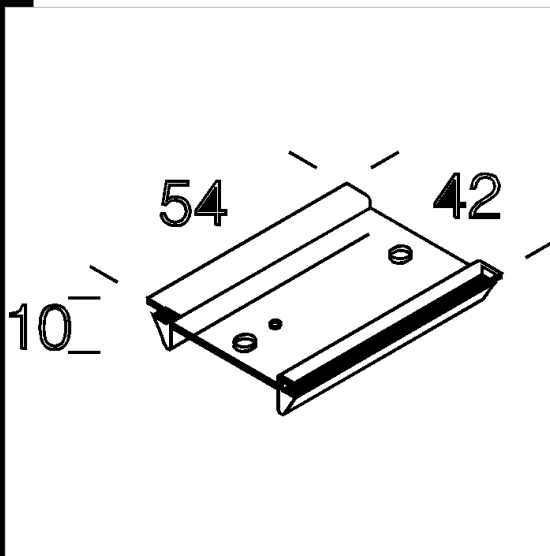

6030 support sectionneur

Support pour base sectionneur, à fixer par encliquetage sur profil art. 6000. A utiliser également comme clip bloque-fil.

Code	Kg	WTot	Couleur
132906-00	0.02	0 W	GRIS

Produits

- 6502 Rapid system - bilampe

- 6402 Rapid system -

- 6000 Rapid System -

Le flux lumineux mentionné est le flux lumineux sortant du luminaire, avec une tolérance de  $\pm 10\%$  par rapport à la valeur indiquée. Les W totaux expriment la puissance totale consommée par le système avec une tolérance maximale de 10 %