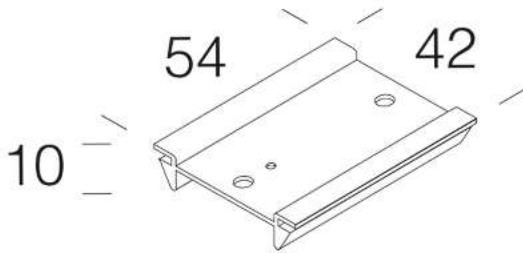

6030 support sectionneur

Support pour base sectionneur, à fixer par encliquetage sur profil art. 6000. A utiliser également comme clip bloque-fil.

Code	Kg	WTot	Couleur
132906-00	0.02	0 W	GRIS

Produits

- 6502 Rapid system - bilampe

- 6402 Rapid system -

- 6000 Rapid System -

Le flux lumineux mentionné est le flux lumineux sortant du luminaire, avec une tolérance de  $\pm 10\%$  par rapport à la valeur indiquée. Les W totaux expriment la puissance totale consommée par le système avec une tolérance maximale de 10 %