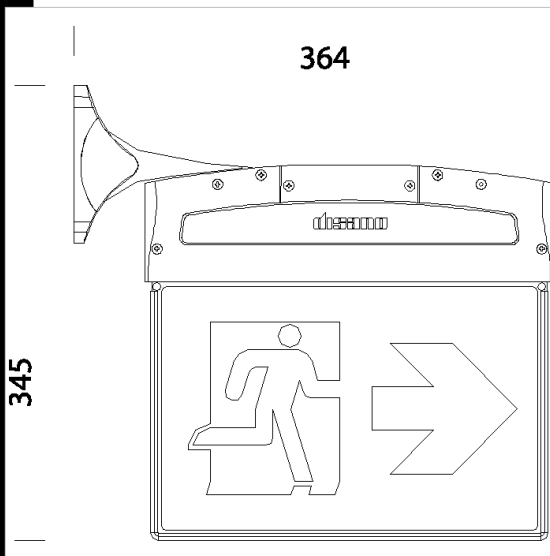

## 620 - Safety Flag LED

Corps: En technopolymère  
 Réflecteur: En plexiglass transparent  
 équipement: Equipé de accessoires pour le fixation ou mur, ou plafond ou à suspension.  
 Version:  
 - Autonomie de 60 minutes se recharge automatiquement en 12 heures.  
 - Autonomie de 180 minutes se recharge automatiquement en 24 heures.  
 NORMES: appareils conformes aux normes EN60598-1 CEI 34-21 en vigueur et présentant l'indice de protection selon les normes EN60529.

### Download

- DXF 2D  
- 620flag.dxf
- Montaggi  
- safety flag.pdf
- BIM  
- 620 - Safety Flag LED - Wall mounting - 20200528.zip  
- 620 - Safety Flag LED - Suspension - 20200528.zip

Code	Gear	Kg	Lumen Output-K-CRI	WTot	Colour
112581-00	CLD CEM-L	0,71	LED--6000K-	5 W	GRIS
112582-00	CLD CEM-L	0,83	LED--6000K-	5 W	GRIS

### Accessori

- 470 etichette

The reported luminous flux is the flux emitted by the light source with a tolerance of  $\pm 10\%$  compared to the indicated value. The W tot column indicates the total wattage absorbed by the system without exceeding 10% of the indicated