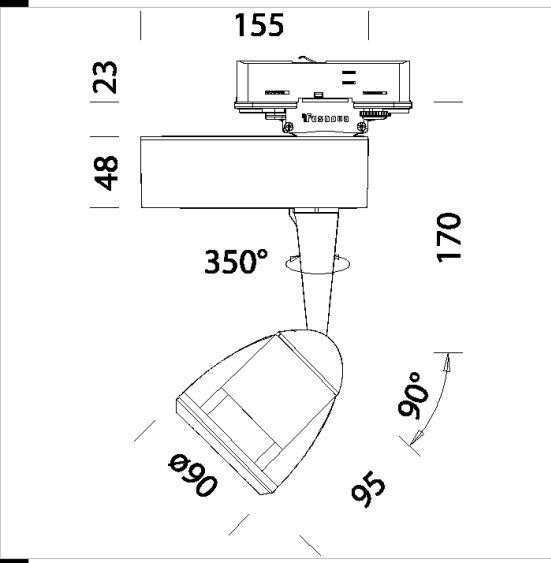

Code	Cablage	Kg	Watt	Fixation	Lampes	Couleur
112233-00	CBR-L	15,00	test lamp	E27	1234lm-1234k-CRI 22	JAUNE

Accessoirés

- 898 bride frontal

Pôles

- 1459 poteau PSD+PR-PC