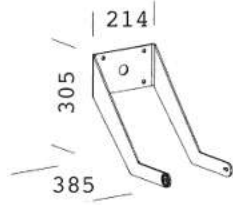

332 soporte proyector

En el pressofuso de aluminio para la instalacin a la pared, a la tierra o en poste con l puse los accesorios a usted.

Descargar

DXF 2D
- 332.dxf

3DS
- disano_332.3ds

3DM
- disano_332.3dm

Código	Kg	WTot	Color
998066-00	3.00	0 W	GREY9007
998067-00	3.00	0 W	GRAFITO

Productos

- 3130 Tex FS

- 3132 Tex haz ancho

- 3131 Tex medium haz

- 3132 Tex FL

- 3132 Tex haz ancho

- 3131 Tex medium haz