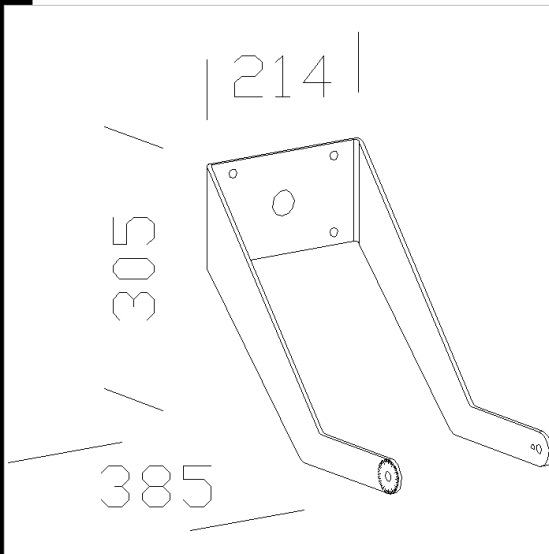

332 soporte proyector

En el pressofuso de aluminio para la instalacin a la pared, a la tierra o en poste con l puse los accesorios a usted.

Descargar

DXF 2D
- 332.dxf

3DS
- disano_332.3ds

3DM
- disano_332.3dm

Código	Kg	WTot	Color
998066-00	3.00	0 W	GREY9007
998067-00	3.00	0 W	GRAFITO

Productos

- 3130 Tex FS

- 3132 Tex haz ancho

- 3131 Tex medium haz

- 3132 Tex FL

- 3132 Tex haz ancho

- 3131 Tex medium haz

- 3134 Tex - LED

- 3131 Tex FM

El flujo luminoso mostrado indica el flujo de salida de la luminaria con una tolerancia de ± el 10% respecto al valor indicado. Los W tot son la potencia total absorbida por el sistema y no superan el 10% del valor indicado.