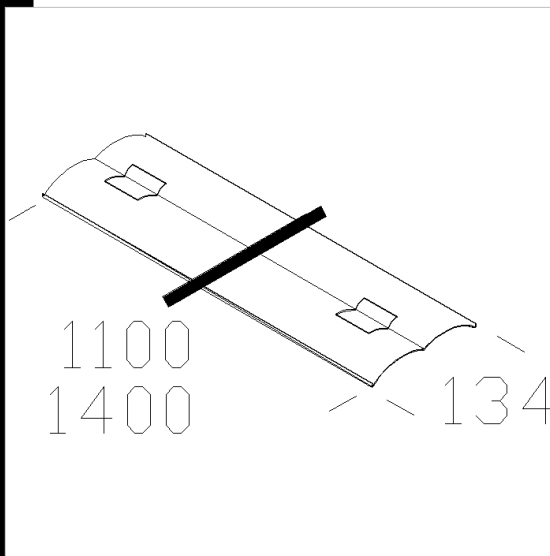

942 reflector estensivo bil.

Reflector estensivo de aluminio brillante. Utilizar con el reflector blanco de serie situado en el cuerpo.
For the article 920 391 922 923 924 925 926 958 959 960 use the codes 998054 998055

catalogo.codice	catalogo.cablaggio	kg	catalogo.watt	catalogo.attacco	catalogo.lampade	catalogo.colore
998055-00		0.30	FL 2x58/49		--	
998054-00		0.32	FL 2x36/28		--	

catalogo.prodotti

- 921 Hydro ATEX protezione