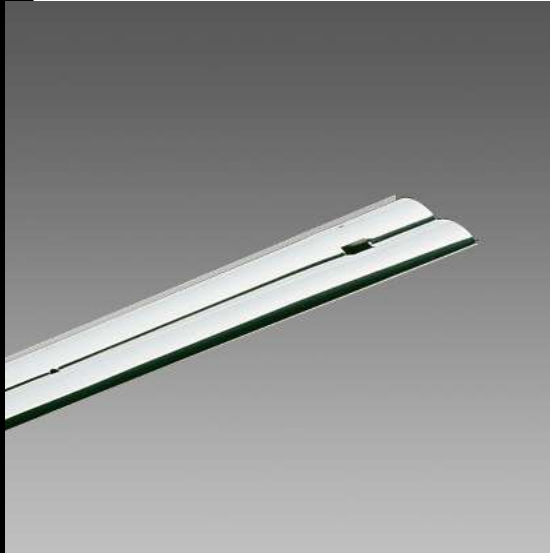

942 reflector estensivo bil.

Reflector estensivo de aluminio brillante. Utilizar con el reflector blanco de serie situado en el cuerpo.
For the article 920 391 922 923 924 925 926 958 959 960 use the codes 998054 998055

catalogo.codice	catalogo.cablaggio	kg	catalogo.watt	catalogo.attacco	catalogo.lampade	catalogo.colore
998055-00		0.30	FL 2x58/49		--	
998054-00		0.32	FL 2x36/28		--	

catalogo.prodotti

- 921 Hydro ATEX protezione