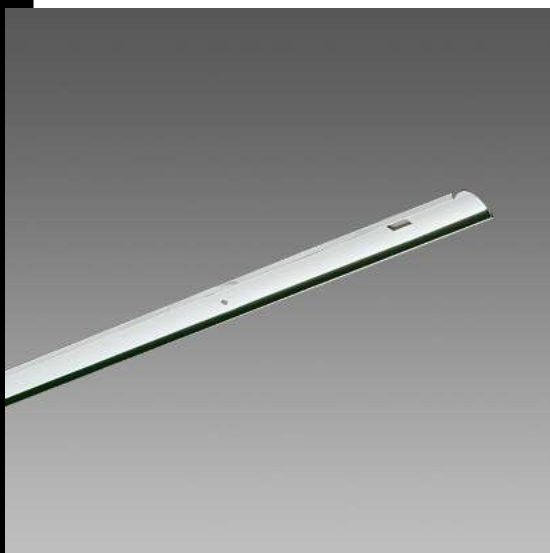

### 939 reflector intensivo mono

Reflector intensivo de aluminio brillante. Utilizar con el reflector blanco de serie situado en el cuerpo.  
For the article 920 391 922 923 924 925 926 958 959 960 use the codes 998050 998051

Code	Kg	Lumen-K-CRI	WTot
998050-00	0,27	FL 1x36/28---	0 W
998051-00	0,31	FL 1x58/49---	0 W

#### Prodotti

- 921 Hydro ATEX protezione

- 921 Hydro T8 EL

- 959 Hydro - con conector

- 921 Hydro T5

- 960 Hydro T5 - con conector

The reported luminous flux is the flux emitted by the light source with a tolerance of  $\pm 10\%$  compared to the indicated value. The W tot column indicates the total wattage absorbed by the system without exceeding 10% of the indicated