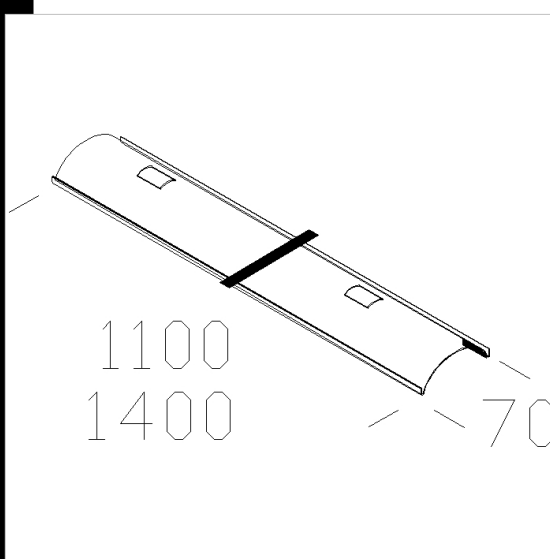

### 939 reflector intensivo mono

Reflector intensivo de aluminio brillante. Utilizar con el reflector blanco de serie situado en el cuerpo.  
For the article 920 391 922 923 924 925 926 958 959 960 use the codes 998050 998051

Code	Kg	Lumen-K-CRI	WTot
998050-00	0,27	FL 1x36/28---	0 W
998051-00	0,31	FL 1x58/49---	0 W

#### Prodotti

- 921 Hydro ATEX protezione

- 921 Hydro T8 EL

- 959 Hydro - con conector

- 921 Hydro T5

- 960 Hydro T5 - con conector

The reported luminous flux is the flux emitted by the light source with a tolerance of  $\pm 10\%$  compared to the indicated value. The W tot column indicates the total wattage absorbed by the system without exceeding 10% of the indicated