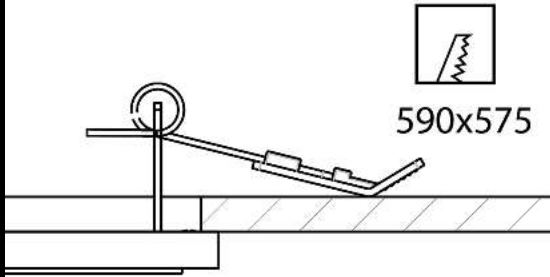

906 muelles para empotrar

Con muelles para instalarlo empotrado sin apoyo para cartonjeso. Sobre que contiene 4 unidades. Para versionès 596x596 mm.

Código	Kg	WTot	Color
998017-00	0.21	0 W	CINCADO

Productos

- 842 LED Panel - UGR<19

El flujo luminoso mostrado indica el flujo de salida de la luminaria con una tolerancia de \pm el 10% respecto al valor indicado. Los W tot son la potencia total absorbida por el sistema y no superan el 10% del valor indicado.