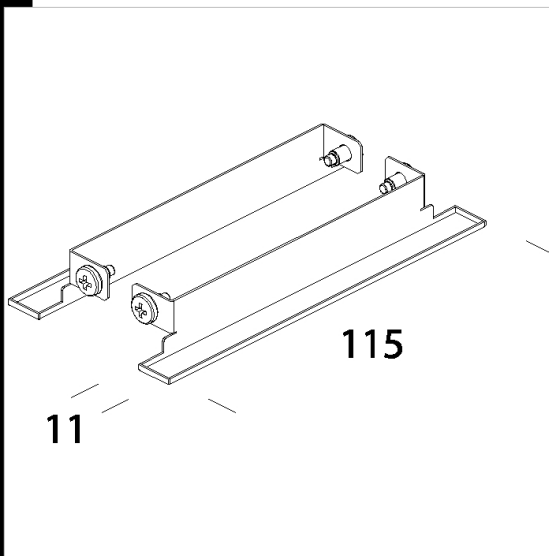

224 Tapa terminal

Tiene que utilizarse en las luminarias de techo como cierre (también en caso de tira continua).

Código	Kg	WTot	Color
998014-00	0.04	0 W	BLANCO

Productos

- 849 Supercomfort - Asimétrico

- 847 Supercomfort T5 - óptica

- 848 Supercomfort T5 - con

El flujo luminoso mostrado indica el flujo de salida de la luminaria con una tolerancia de \pm el 10% respecto al valor indicado. Los W tot son la potencia total absorbida por el sistema y no superan el 10% del valor indicado.