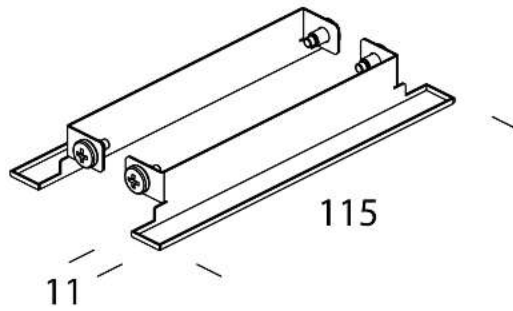

224 Tapa terminal

Tiene que utilizarse en las luminarias de techo como cierre (también en caso de tira continua).

Código	Kg	WTot	Color
998014-00	0.04	0 W	BLANCO

Productos

- 849 Supercomfort - Asimétrico

- 847 Supercomfort T5 - óptica

- 848 Supercomfort T5 - con

El flujo luminoso mostrado indica el flujo de salida de la luminaria con una tolerancia de \pm el 10% respecto al valor indicado. Los W tot son la potencia total absorbida por el sistema y no superan el 10% del valor indicado.