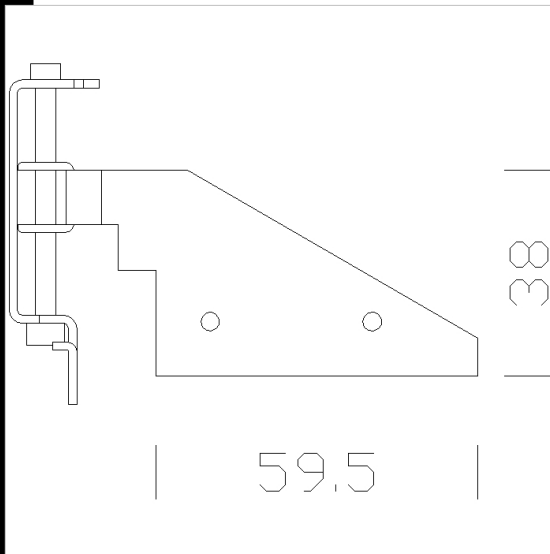

900 soporte regulable

De acero galvanizado. Juego de 4 piezas para usar en el caso que las aparatos no se instalen conapoyo.

Código	Kg	WTot	Color
998010-00	0.19	0 W	CINCADO

Productos

- 916 Ibis

- 807 Wallwasher

- 807 Wallwasher LED

- 808 Gabbiano

- 808 Gabbiano

El flujo luminoso mostrado indica el flujo de salida de la luminaria con una tolerancia de \pm el 10% respecto al valor indicado. Los W tot son la potencia total absorbida por el sistema y no superan el 10% del valor indicado.