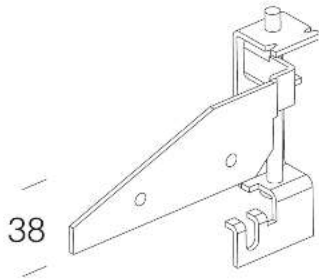

900 soporte regulable

De acero galvanizado. Juego de 4 piezas para usar en el caso que las aparatos no se instalen conapoyo.

Código	Kg	WTot	Color
998010-00	0.19	0 W	CINCADO

Productos

- 916 Ibis

- 807 Wallwasher

- 807 Wallwasher LED

- 808 Gabbiano

- 808 Gabbiano

El flujo luminoso mostrado indica el flujo de salida de la luminaria con una tolerancia de \pm el 10% respecto al valor indicado. Los W tot son la potencia total absorbida por el sistema y no superan el 10% del valor indicado.