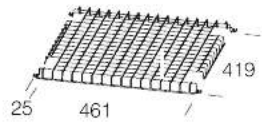

### 351 Jaula

De acero galvanizado. Para la proteccin antichoque.

Código	Kg	WTot	Color
997922-00	0.54	0 W	NEGRO

#### Productos

- 1834 Rodio - narrow beam

- 1804 Rodio 3 simétrico

- 1803 Rodio 3 Asimétrico

- 1833 Rodio - Concentrante

El flujo luminoso mostrado indica el flujo de salida de la luminaria con una tolerancia de  $\pm$  el 10% respecto al valor indicado. Los W tot son la potencia total absorbida por el sistema y no superan el 10% del valor indicado.