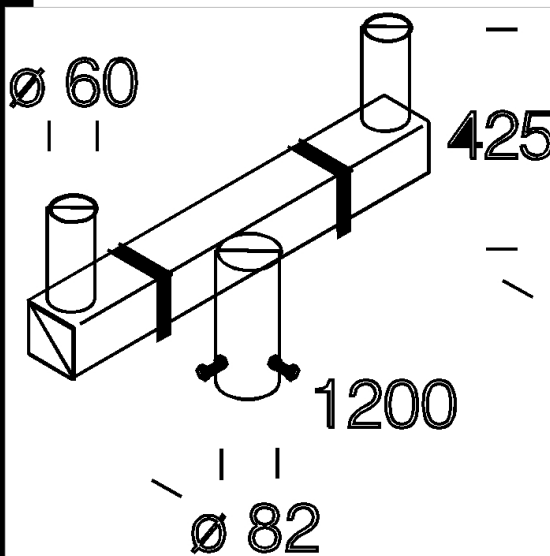

74 fijación de columna doble

De acero galvanizado en caliente, barnizado. Para la instalación de dos luminarias en la columna. Fijación 60/76.

Download

DXF 2D  
- d74.dxf

Code	Kg	WTot	Colour
997911-00	7,00	0 W	NEGRO

Prodotti

- 1152 Tonale 1 - diffusor de

- 1652 Giovi

- Para carreteras, calles comerciales y privadas - 1141

- 1654 Giovi para vias de

The reported luminous flux is the flux emitted by the light source with a tolerance of  $\pm 10\%$  compared to the indicated value. The W tot column indicates the total wattage absorbed by the system without exceeding 10% of the indicated