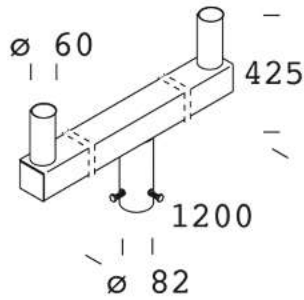

74 fijación de columna doble

De acero galvanizado en caliente, barnizado. Para la instalación de dos luminarias en la columna. Fijación 60/76.

Download

DXF 2D  
- d74.dxf

Code	Kg	WTot	Colour
997911-00	7,00	0 W	NEGRO

Prodotti

- 1152 Tonale 1 - diffusor de

- 1652 Giovi

- Para carreteras, calles comerciales y privadas - 1141

- 1654 Giovi para vias de

The reported luminous flux is the flux emitted by the light source with a tolerance of  $\pm 10\%$  compared to the indicated value. The W tot column indicates the total wattage absorbed by the system without exceeding 10% of the indicated