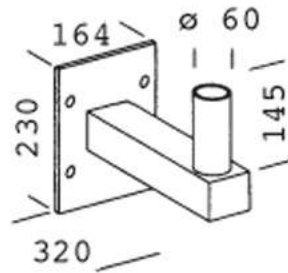

72 fijación a pared

De acero galvanizado en caliente, barnizado, con placa de fijación. Para la instalación a pared.

Download
DXF 2D
- d72.dxf

Code	Kg	WTot	Colour
997910-00	4,00	0 W	NEGRO

Pali

- 1491 poste para enterrar