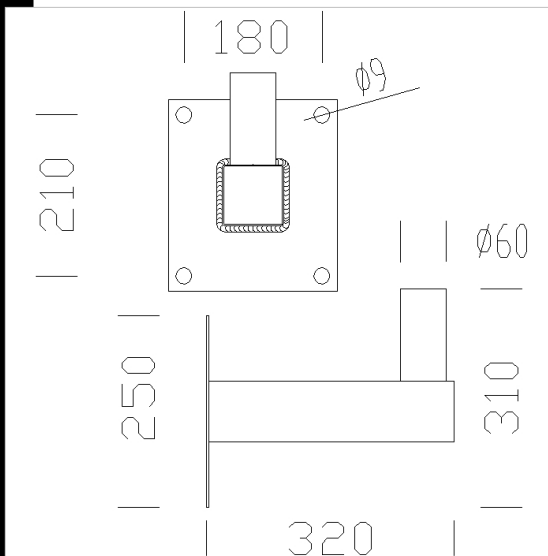

72 fijación a pared

De acero galvanizado en caliente, barnizado, con placa de fijación. Para la instalación a pared.

Download
DXF 2D
- d72.dxf

Code	Kg	WTot	Colour
997910-00	4,00	0 W	NEGRO

Pali

- 1491 poste para enterrar

- 1493 poste con base

Prodotti

- 1597 Vista - Con rejilla

- 1599 Vista

- 1502 Polar

- 1595 Vista - pantalla opal

- 1152 Tonale 1 - diffusor de vidrio

- 1214 Klima

- Para carreteras, calles comerciales y privadas - 1141 Sempione

- 1204 Klima

The reported luminous flux is the flux emitted by the light source with a tolerance of $\pm 10\%$ compared to the indicated value. The W tot column indicates the total wattage absorbed by the system without exceeding 10% of the indicated